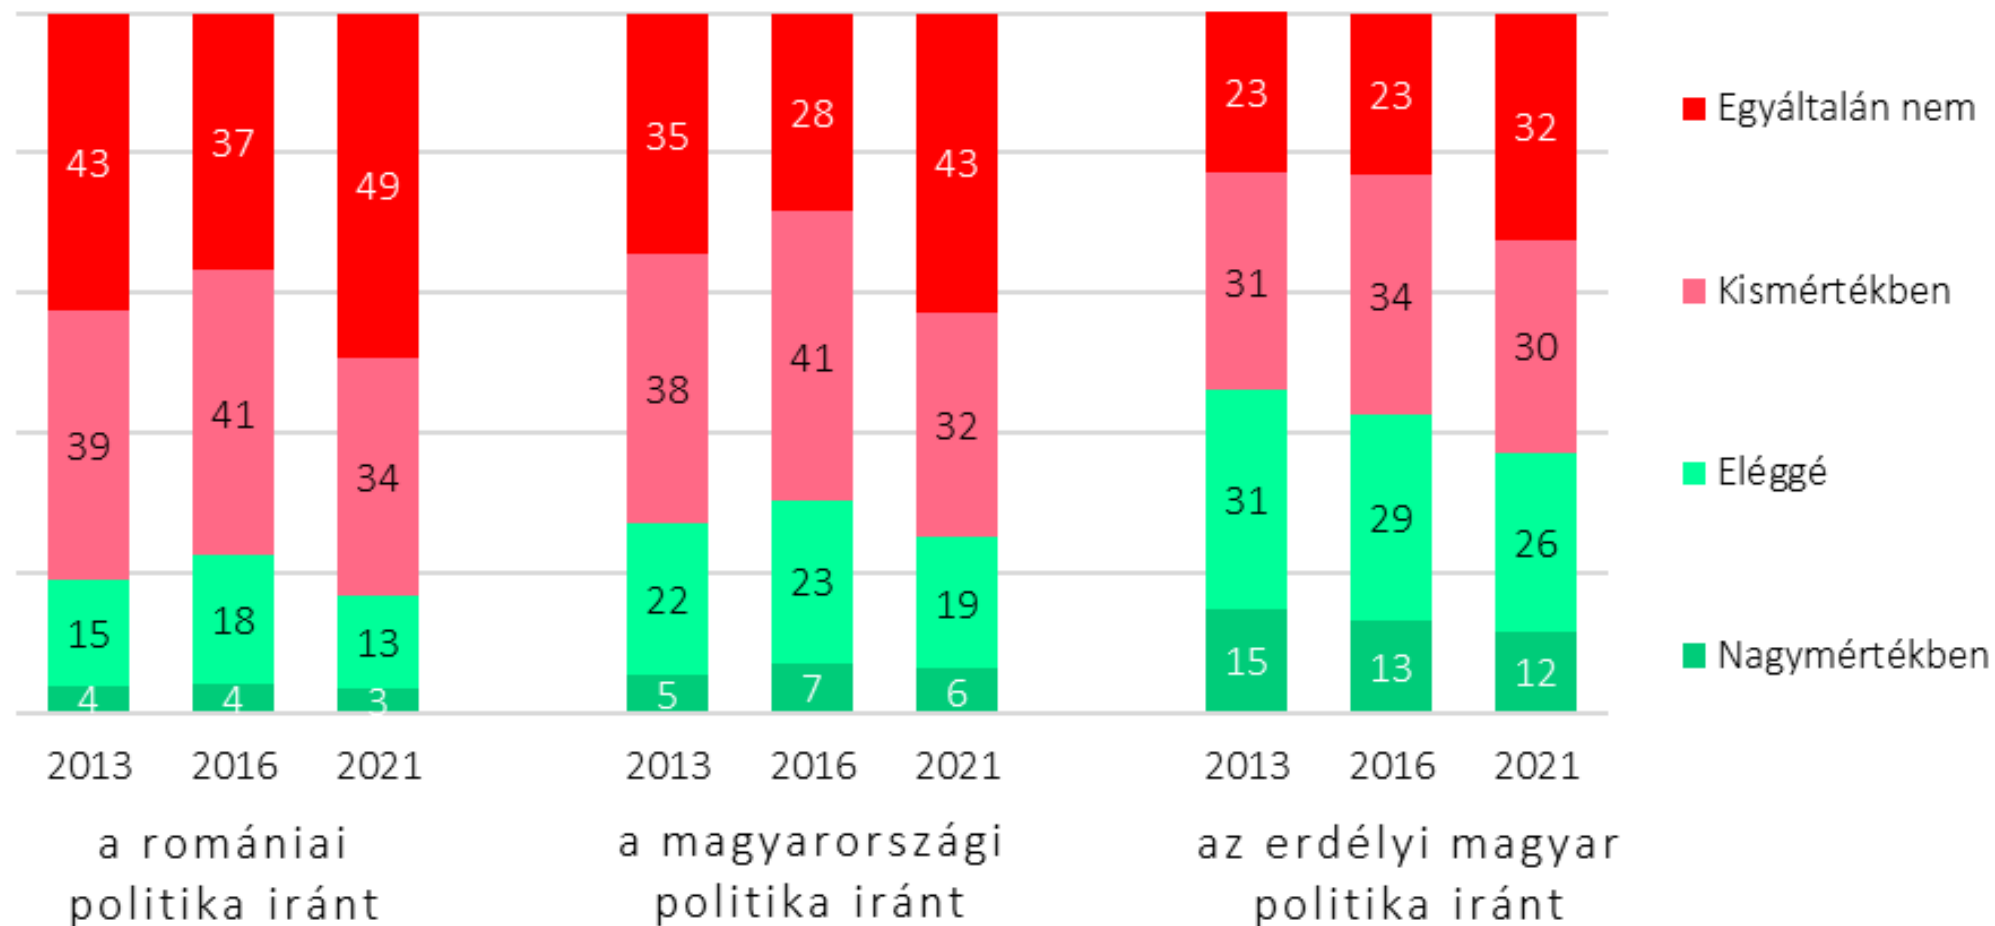

Mennyire büszke Ön arra, hogy magyar?

Mennyire büszke Ön, a[rra]...

2. Magyarországi és romániai politikához való viszony

Politikai informáltság

	Helyes válaszok aránya			
	Románia		Magyarország	
	2013	2021	2013	2021
Ön hogy tudja, hány párt van Románia/Magyarország parlamentjében? (helyes válasz: 5, valamint 6)	10	12	14	6
Melyik a legnagyobb ellenzéki párt a román parlamentben? (helyes válasz: PSD, valamint Jobbik)	31	42	40	10
Ki jelenleg a PDL/PSD elnöke? Valamint Ki jelenleg az MSZP/Jobbik elnöke?	42	42	33	27
Hány éves Románia elnökének/Magyarország köztársasági elnökének a mandátuma? (helyes válasz: 5)	35	24	52	16

	Helyes válaszok száma			
	2013	2021	2013	2021
0	43	41	28	60
1	21	20	31	24
2	16	22	20	12
3	15	13	15	3
4	5	4	6	0
Átlag	1.2	1.2	1.4	0.6

Kérem, mondja meg, milyen mértékben érdeklődik Ön...

Magyarországi és erdélyi magyar politika iránt érdeklődők aránya háttérváltozók szerint