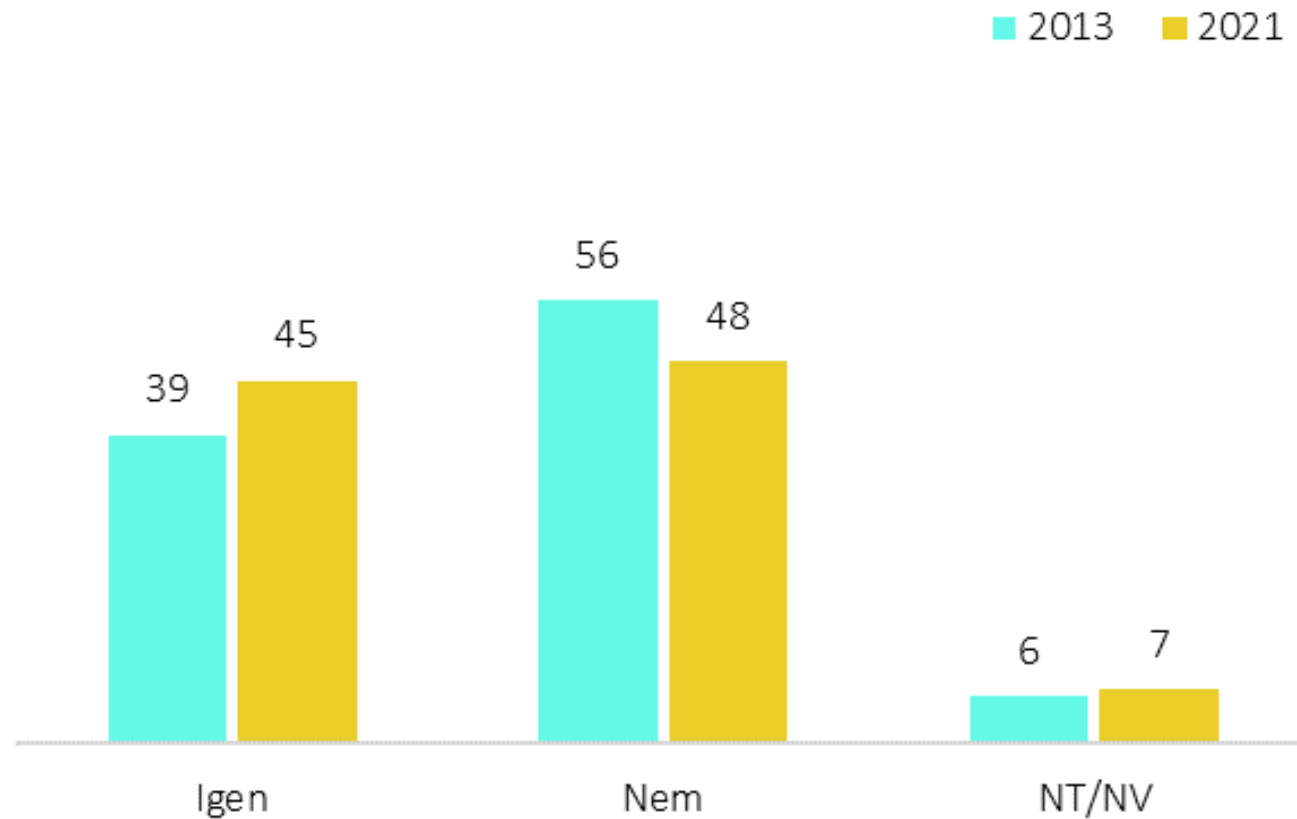

Kérem mondja meg, Ön személyesen a román nemzet tagjának érzi magát?