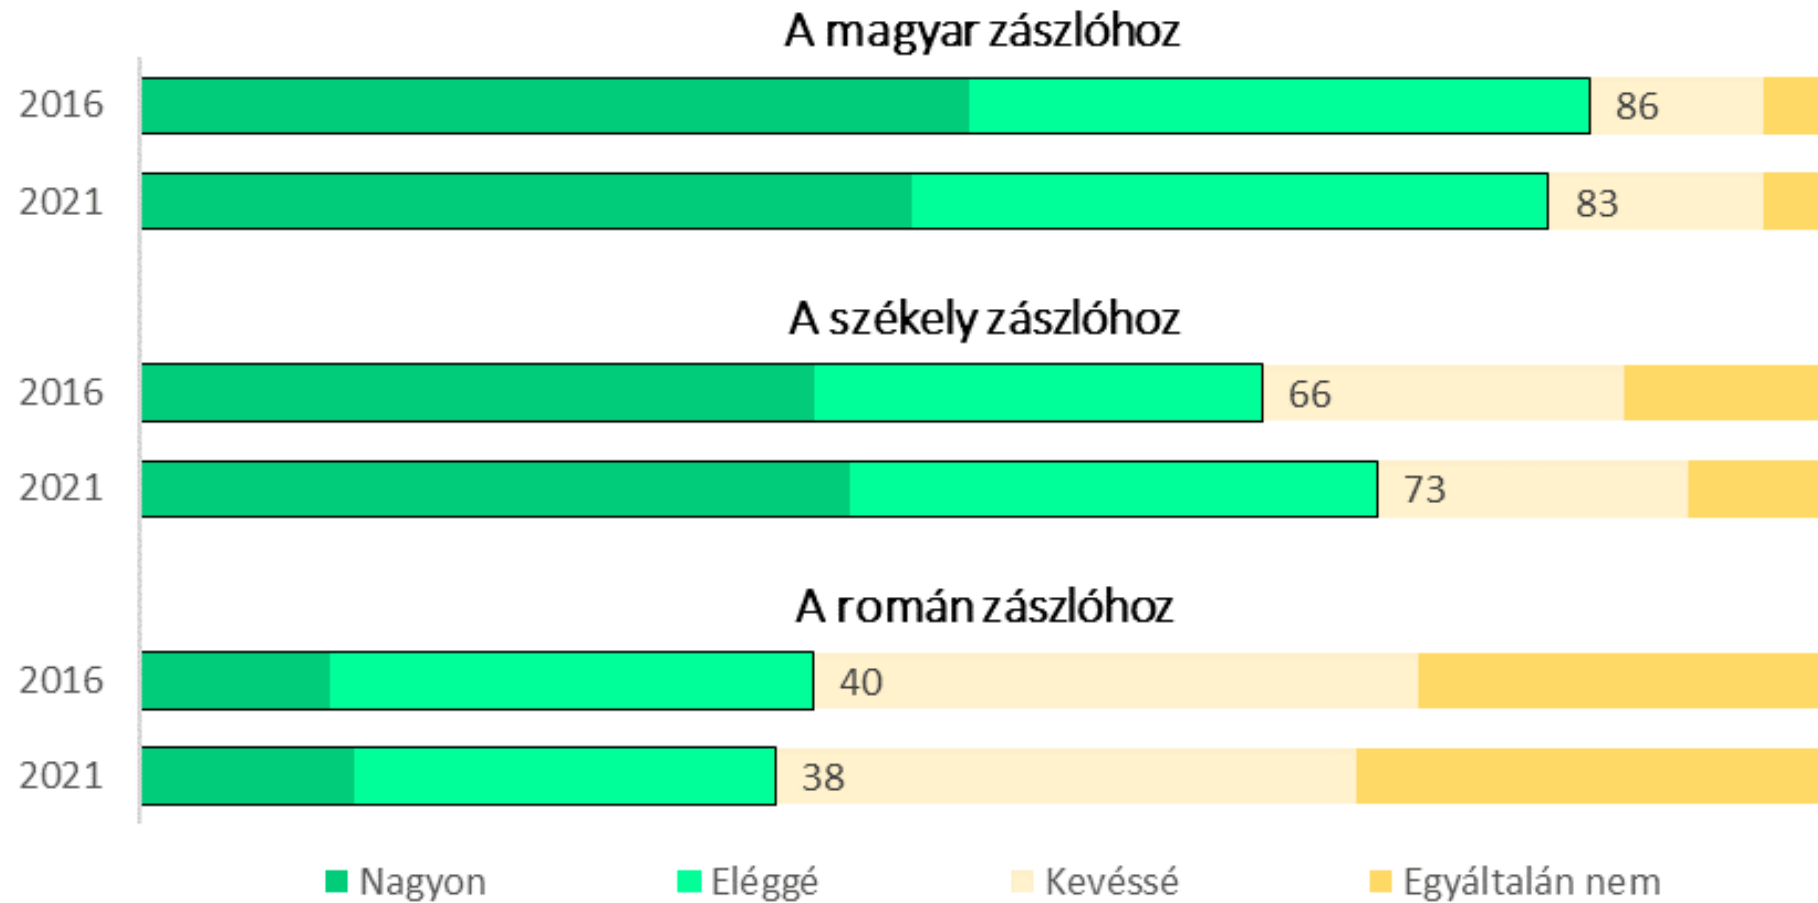

Kérem mondja meg, Ön személyesen a román nemzet tagjának érzi magát?

Az alábbiak közül Ön mit tekint leginkább hazájának?
És szülőföldjének?

Ön mit tekint hazájának?

Ön mit tekint szülőföldjének?

Kérem, mondja meg, hogy Ön mennyire kötődik az alábbiakhoz?

Kérem, mondja meg, hogy Ön mennyire kötődik az alábbiakhoz?

Mi határozza meg leginkább az Ön nemzeti hovatartozását?

Az Ön véleménye szerint, ahhoz, hogy valaki igazi magyar legyen, mennyire fontos az, hogy...

Mennyire büszke Ön arra, hogy magyar?

Mennyire büszke Ön, a[rra]...

2. Magyarországi és romániai politikához való viszony

Politikai informáltság

	Helyes válaszok aránya			
	Románia		Magyarország	
	2013	2021	2013	2021
Ön hogy tudja, hány párt van Románia/Magyarország parlamentjében? (helyes válasz: 5, valamint 6)	10	12	14	6
Melyik a legnagyobb ellenzéki párt a román parlamentben? (helyes válasz: PSD, valamint Jobbik)	31	42	40	10
Ki jelenleg a PDL/PSD elnöke? Valamint Ki jelenleg az MSZP/Jobbik elnöke?	42	42	33	27
Hány éves Románia elnökének/Magyarország köztársasági elnökének a mandátuma? (helyes válasz: 5)	35	24	52	16