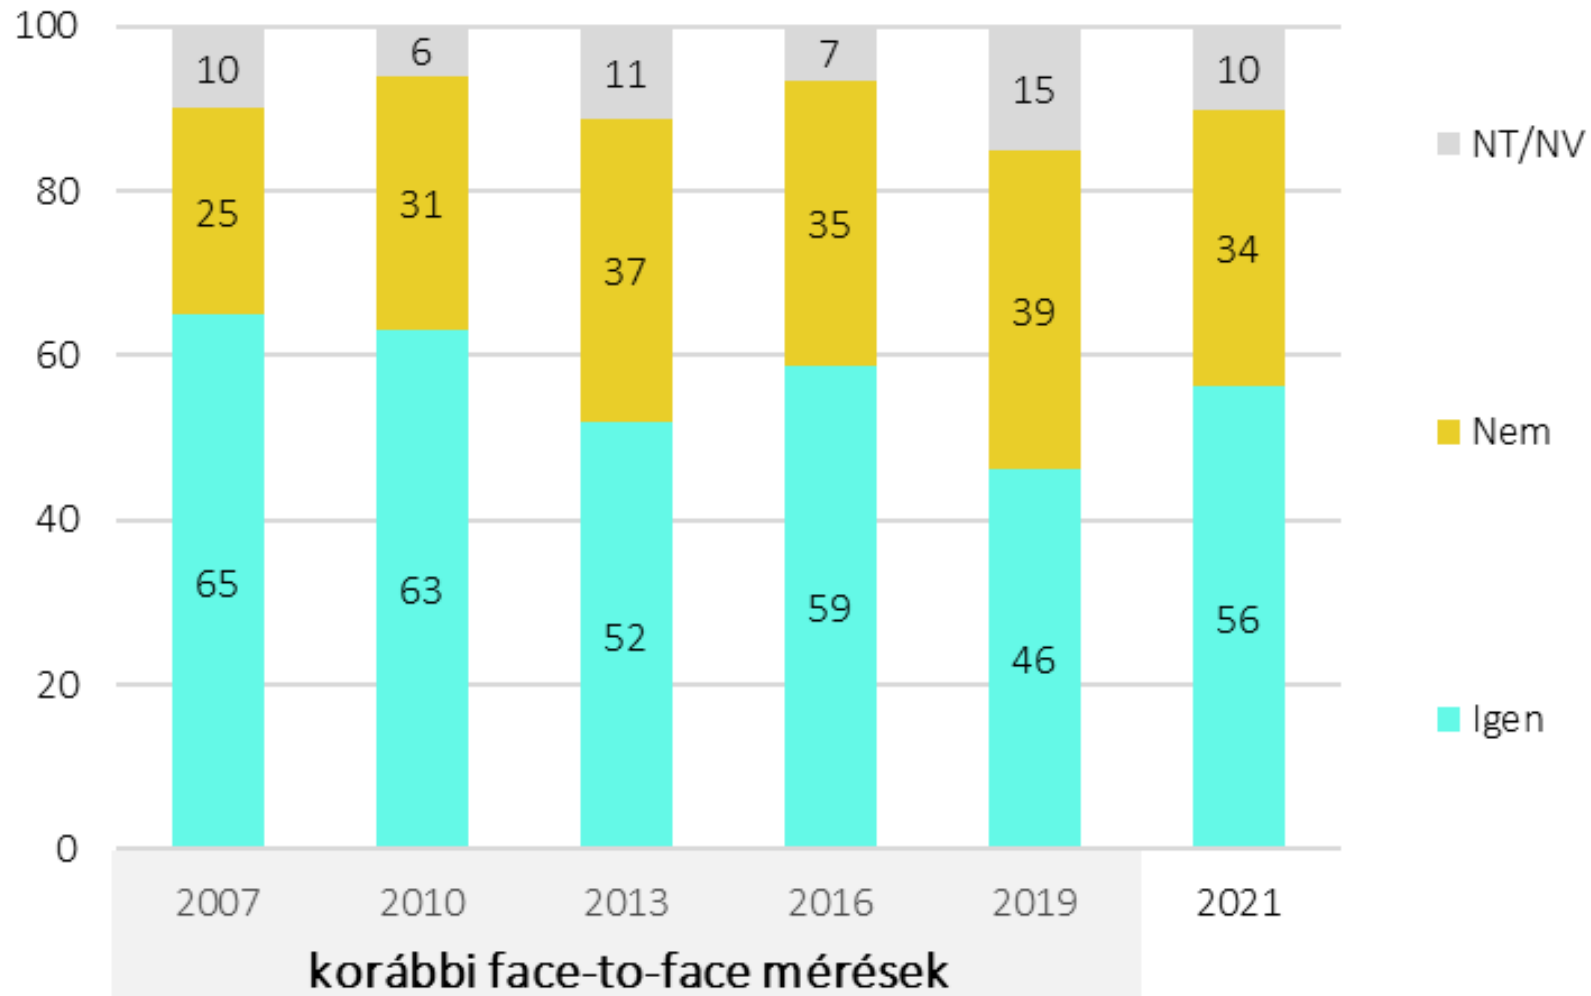

Ön szerint a romániai/erdélyi magyarok részét képezik-e a román nemzetnek?