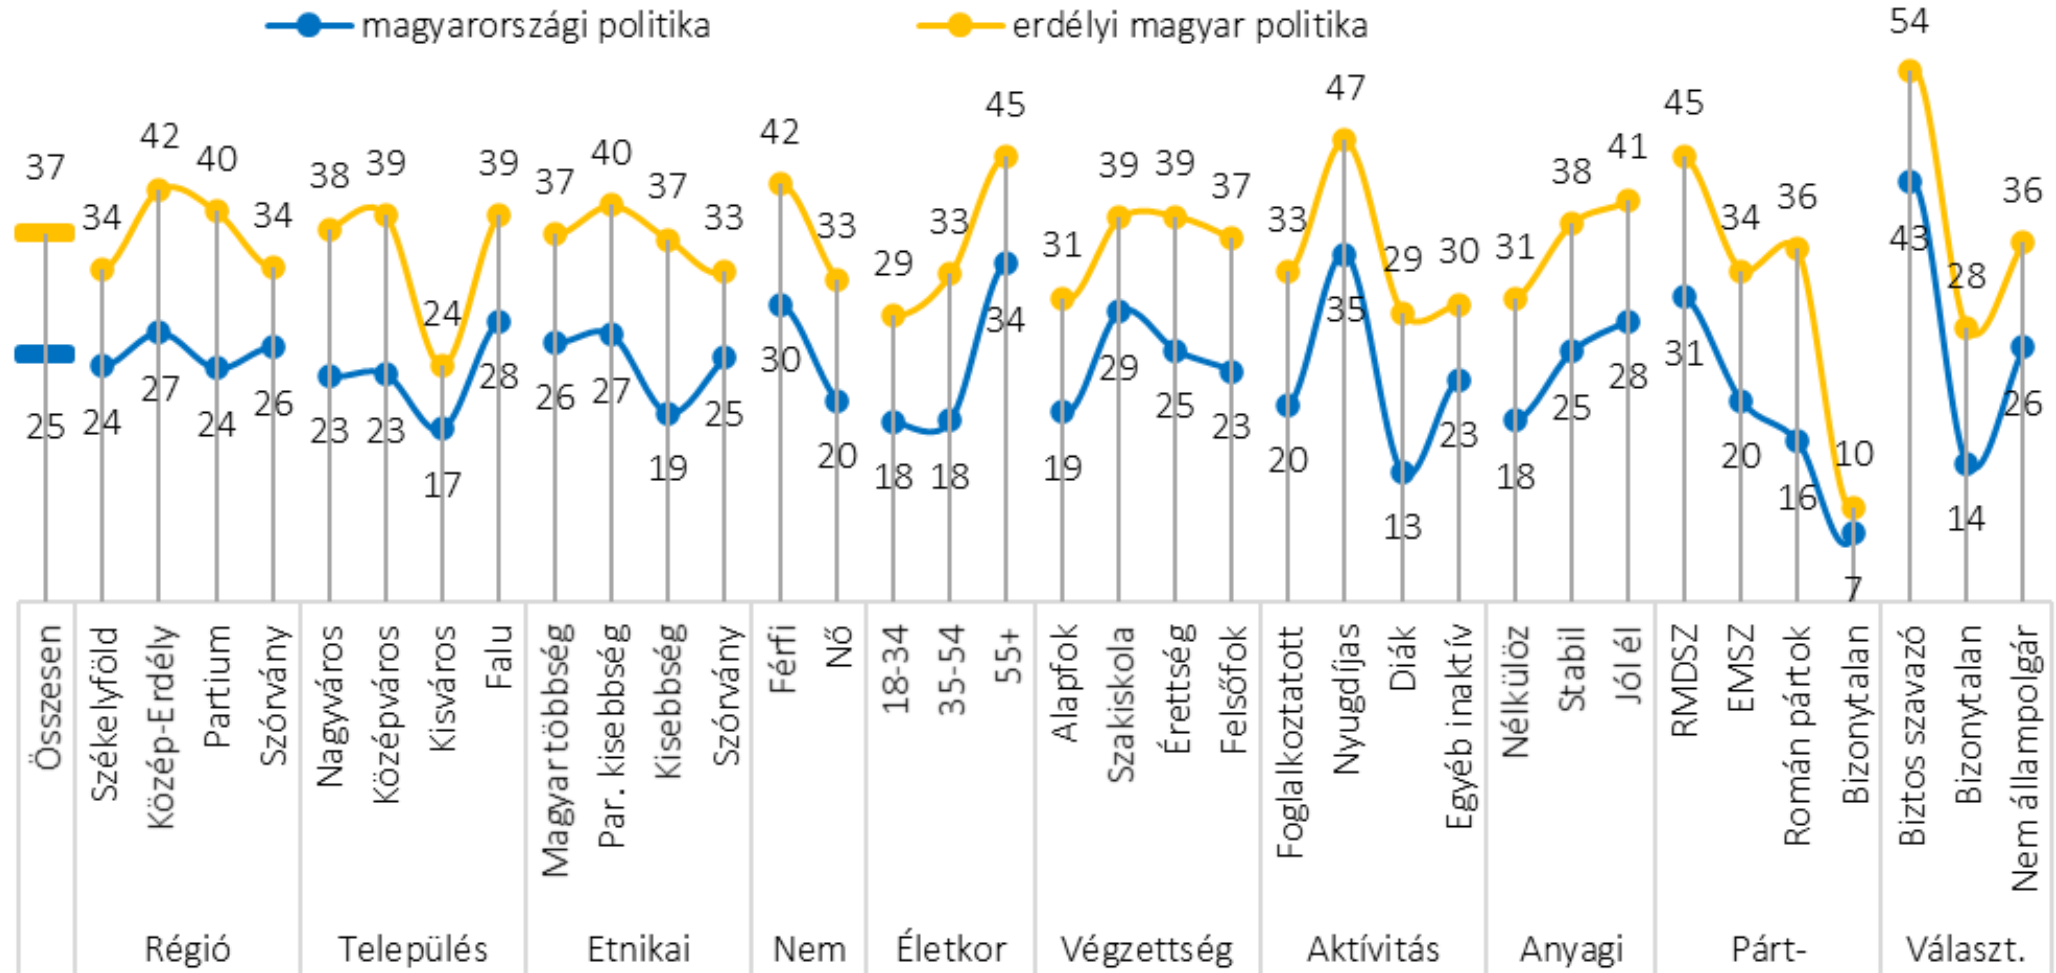

Témák, a bemutató szerkezete

- Fő témák:

- A nemzeti identitás meghatározói és változása (idősoros adatok)
- magyar állampolgárság; választói viselkedés
- magyarországi és romániai politikához való viszony

Kérem, mondja meg, hogy Ön mennyire kötődik az alábbiakhoz?

Mi határozza meg leginkább az Ön nemzeti hovatartozását?

Az Ön véleménye szerint, ahhoz, hogy valaki igazi magyar legyen, mennyire fontos az, hogy...

Mennyire büszke Ön arra, hogy magyar?

Mennyire büszke Ön, a[rra]...

2. Magyarországi és romániai politikához való viszony

Politikai informáltság

	Helyes válaszok aránya			
	Románia		Magyarország	
	2013	2021	2013	2021
Ön hogy tudja, hány párt van Románia/Magyarország parlamentjében? (helyes válasz: 5, valamint 6)	10	12	14	6
Melyik a legnagyobb ellenzéki párt a román parlamentben? (helyes válasz: PSD, valamint Jobbik)	31	42	40	10
Ki jelenleg a PDL/PSD elnöke? Valamint Ki jelenleg az MSZP/Jobbik elnöke?	42	42	33	27
Hány éves Románia elnökének/Magyarország köztársasági elnökének a mandátuma? (helyes válasz: 5)	35	24	52	16

	Helyes válaszok száma			
	2013	2021	2013	2021
0	43	41	28	60
1	21	20	31	24
2	16	22	20	12
3	15	13	15	3
4	5	4	6	0
Átlag	1.2	1.2	1.4	0.6

Kérem, mondja meg, milyen mértékben érdeklődik Ön...

Magyarországi és erdélyi magyar politika iránt érdeklődők aránya háttérváltozók szerint