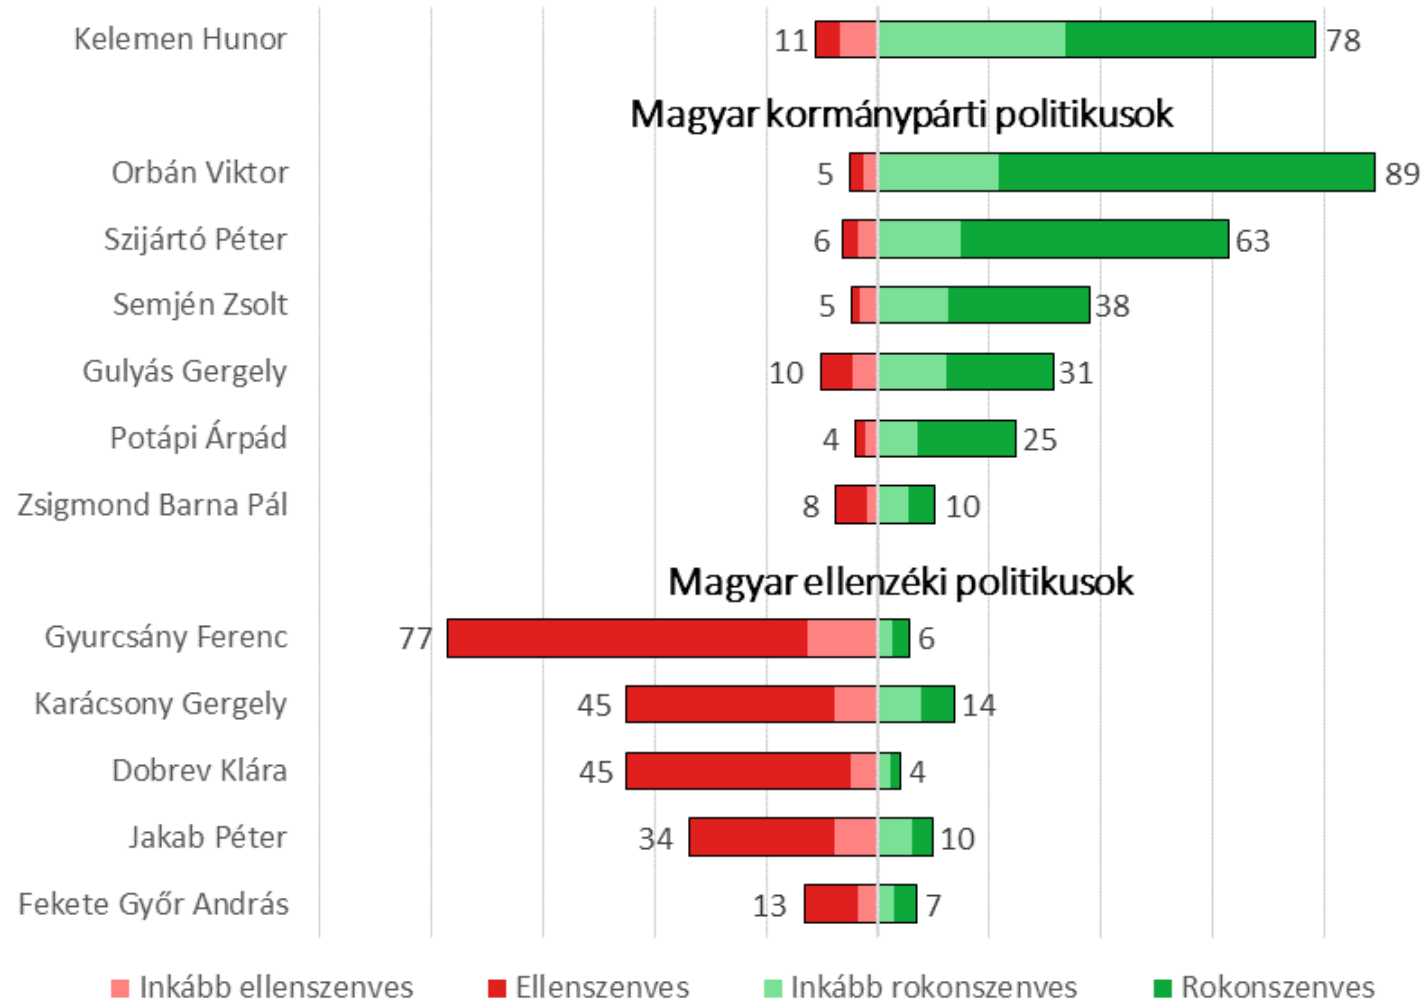

Témák, a bemutató szerkezete

- Fő témák:

- A nemzeti identitás meghatározói és változása (idősoros adatok)
- magyar állampolgárság; választói viselkedés
- magyarországi és romániai politikához való viszony

Mennyire büszke Ön arra, hogy magyar?

Mennyire büszke Ön, a[rra]...

2. Magyarországi és romániai politikához való viszony

Politikai informáltság

	Helyes válaszok aránya			
	Románia		Magyarország	
	2013	2021	2013	2021
Ön hogy tudja, hány párt van Románia/Magyarország parlamentjében? (helyes válasz: 5, valamint 6)	10	12	14	6
Melyik a legnagyobb ellenzéki párt a román parlamentben? (helyes válasz: PSD, valamint Jobbik)	31	42	40	10
Ki jelenleg a PDL/PSD elnöke? Valamint Ki jelenleg az MSZP/Jobbik elnöke?	42	42	33	27
Hány éves Románia elnökének/Magyarország köztársasági elnökének a mandátuma? (helyes válasz: 5)	35	24	52	16

	Helyes válaszok száma			
	2013	2021	2013	2021
0	43	41	28	60
1	21	20	31	24
2	16	22	20	12
3	15	13	15	3
4	5	4	6	0
Átlag	1.2	1.2	1.4	0.6

Kérem, mondja meg, milyen mértékben érdeklődik Ön...

Magyarországi és erdélyi magyar politika iránt érdeklődők aránya háttérváltozók szerint

Ön milyen mértékben ért egyet a következő kijelentésekkel?

Kérem értékelje mennyire szimpatikusak Önnek a következő politikusok! – Politikusok ismertsége

Kérem értékelje mennyire szimpatikusak Önnek a következő politikusok!