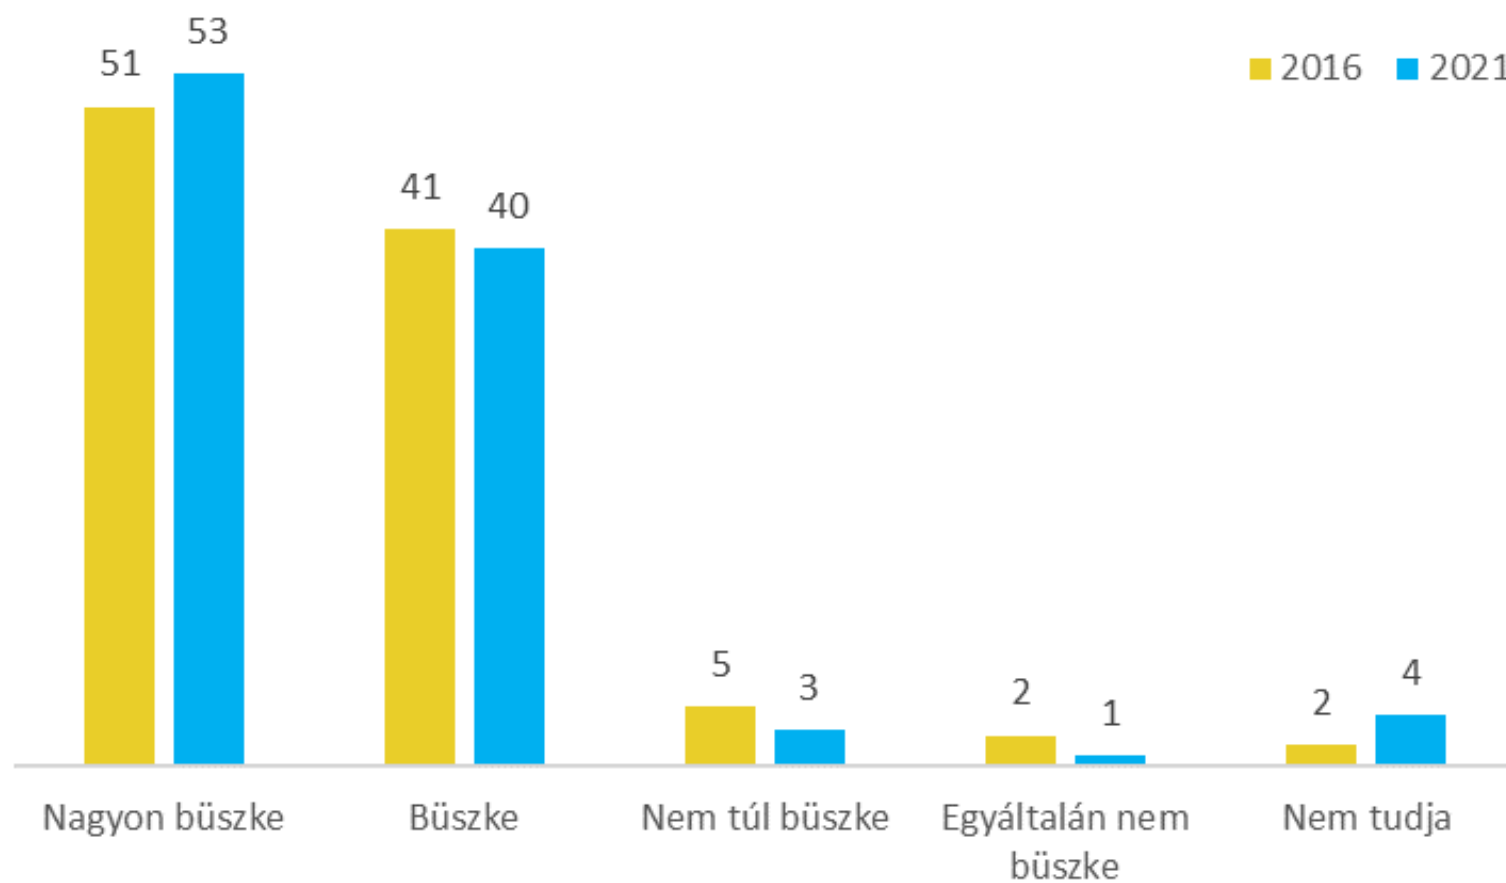

Kérem, mondja meg, hogy Ön mennyire kötődik az alábbiakhoz?

Mi határozza meg leginkább az Ön nemzeti hovatartozását?

Az Ön véleménye szerint, ahhoz, hogy valaki igazi magyar legyen, mennyire fontos az, hogy...

Mennyire büszke Ön arra, hogy magyar?

Mennyire büszke Ön, a[rra]...

2. Magyarországi és romániai politikához való viszony

Politikai informáltság

	Helyes válaszok aránya			
	Románia		Magyarország	
	2013	2021	2013	2021
Ön hogy tudja, hány párt van Románia/Magyarország parlamentjében? (helyes válasz: 5, valamint 6)	10	12	14	6
Melyik a legnagyobb ellenzéki párt a román parlamentben? (helyes válasz: PSD, valamint Jobbik)	31	42	40	10
Ki jelenleg a PDL/PSD elnöke? Valamint Ki jelenleg az MSZP/Jobbik elnöke?	42	42	33	27
Hány éves Románia elnökének/Magyarország köztársasági elnökének a mandátuma? (helyes válasz: 5)	35	24	52	16