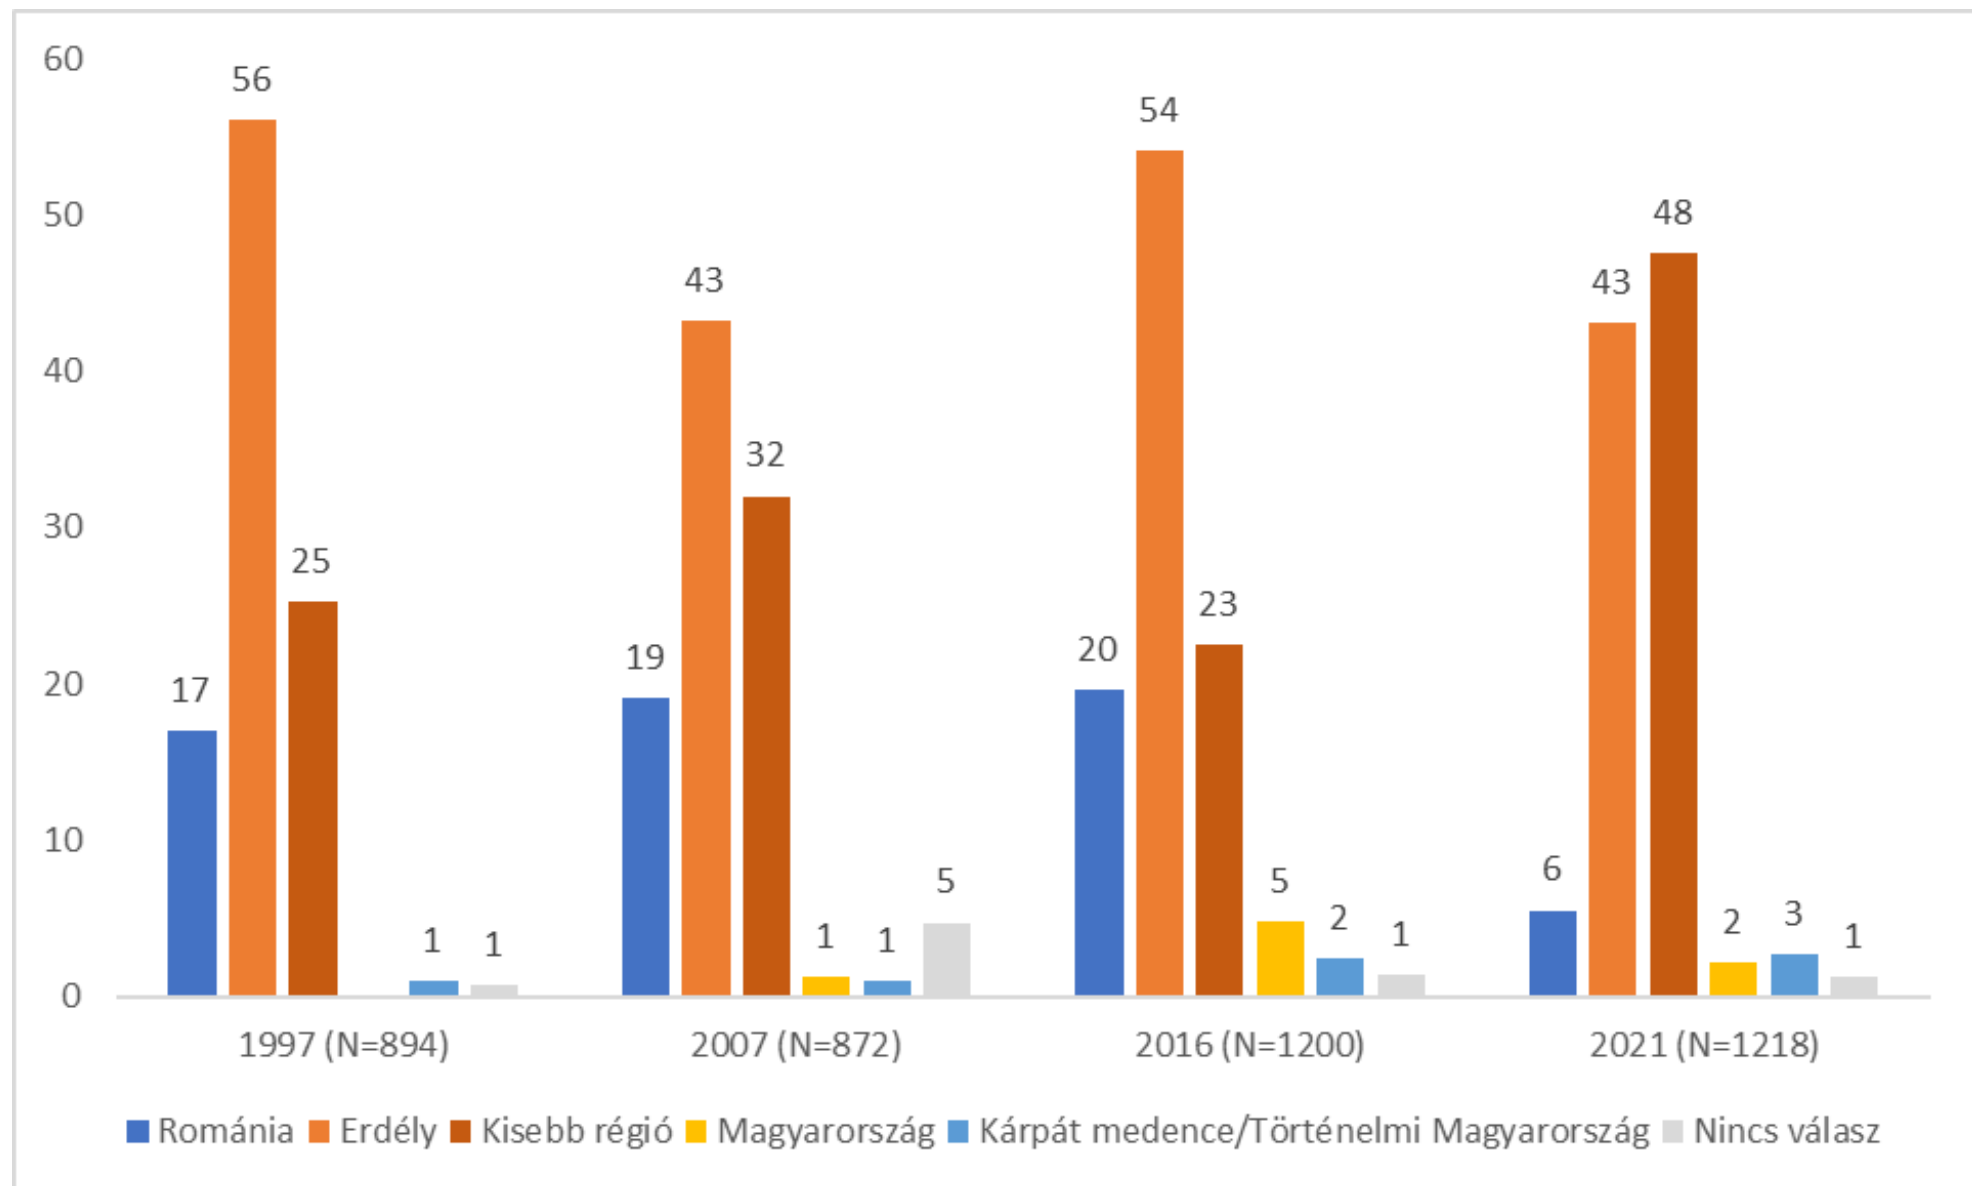

Ön mit tekint szülőföldjének?