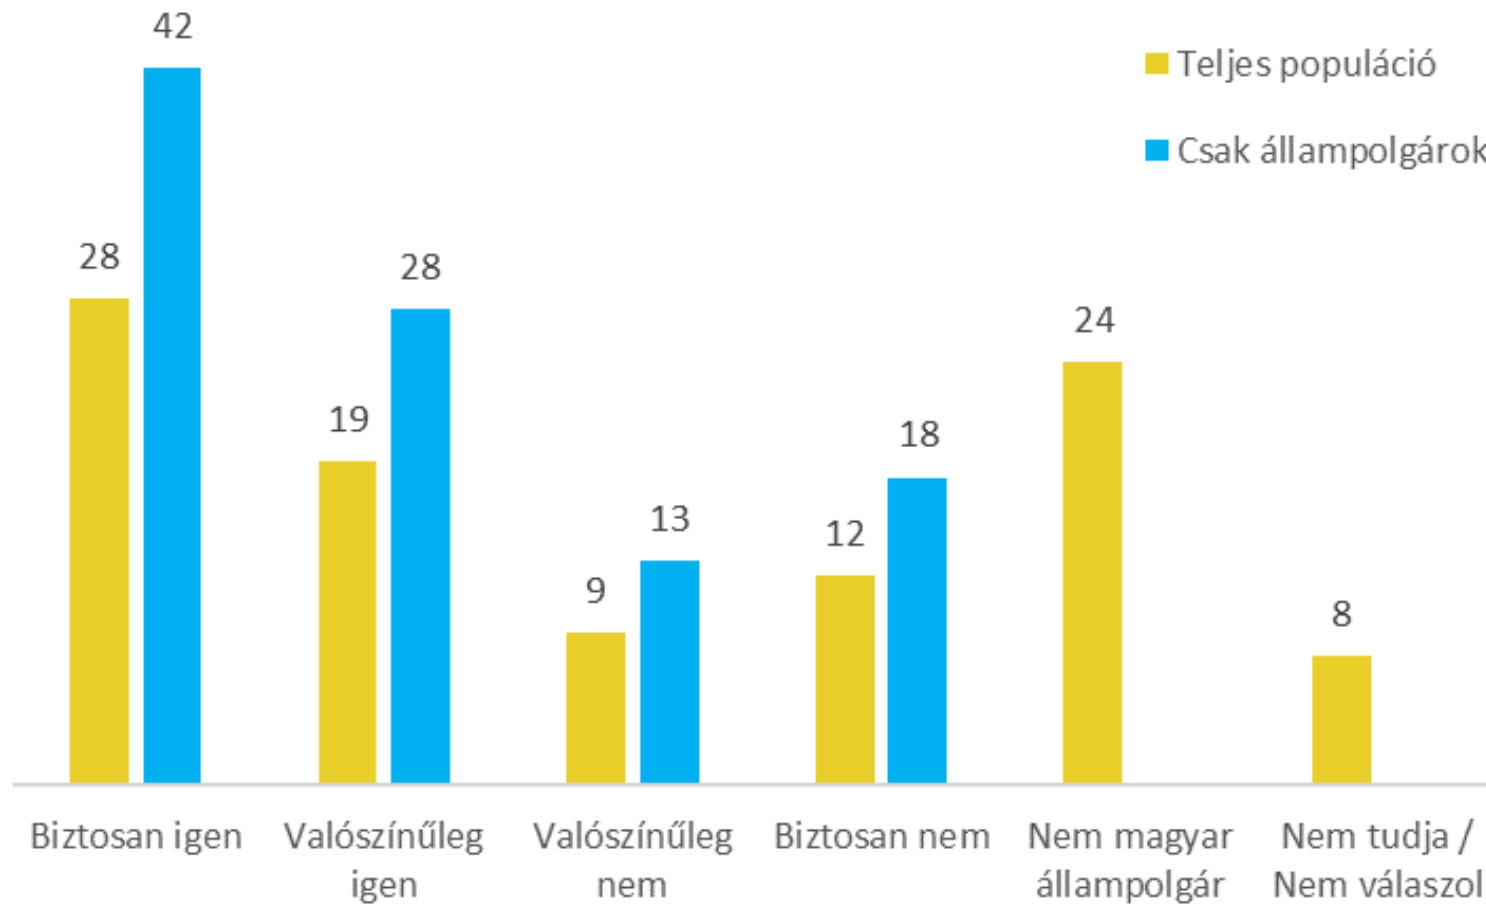

Amennyiben jövő vasárnap parlamenti választást tartanának Magyarországon, Ön élne-e a szavazati jogával?