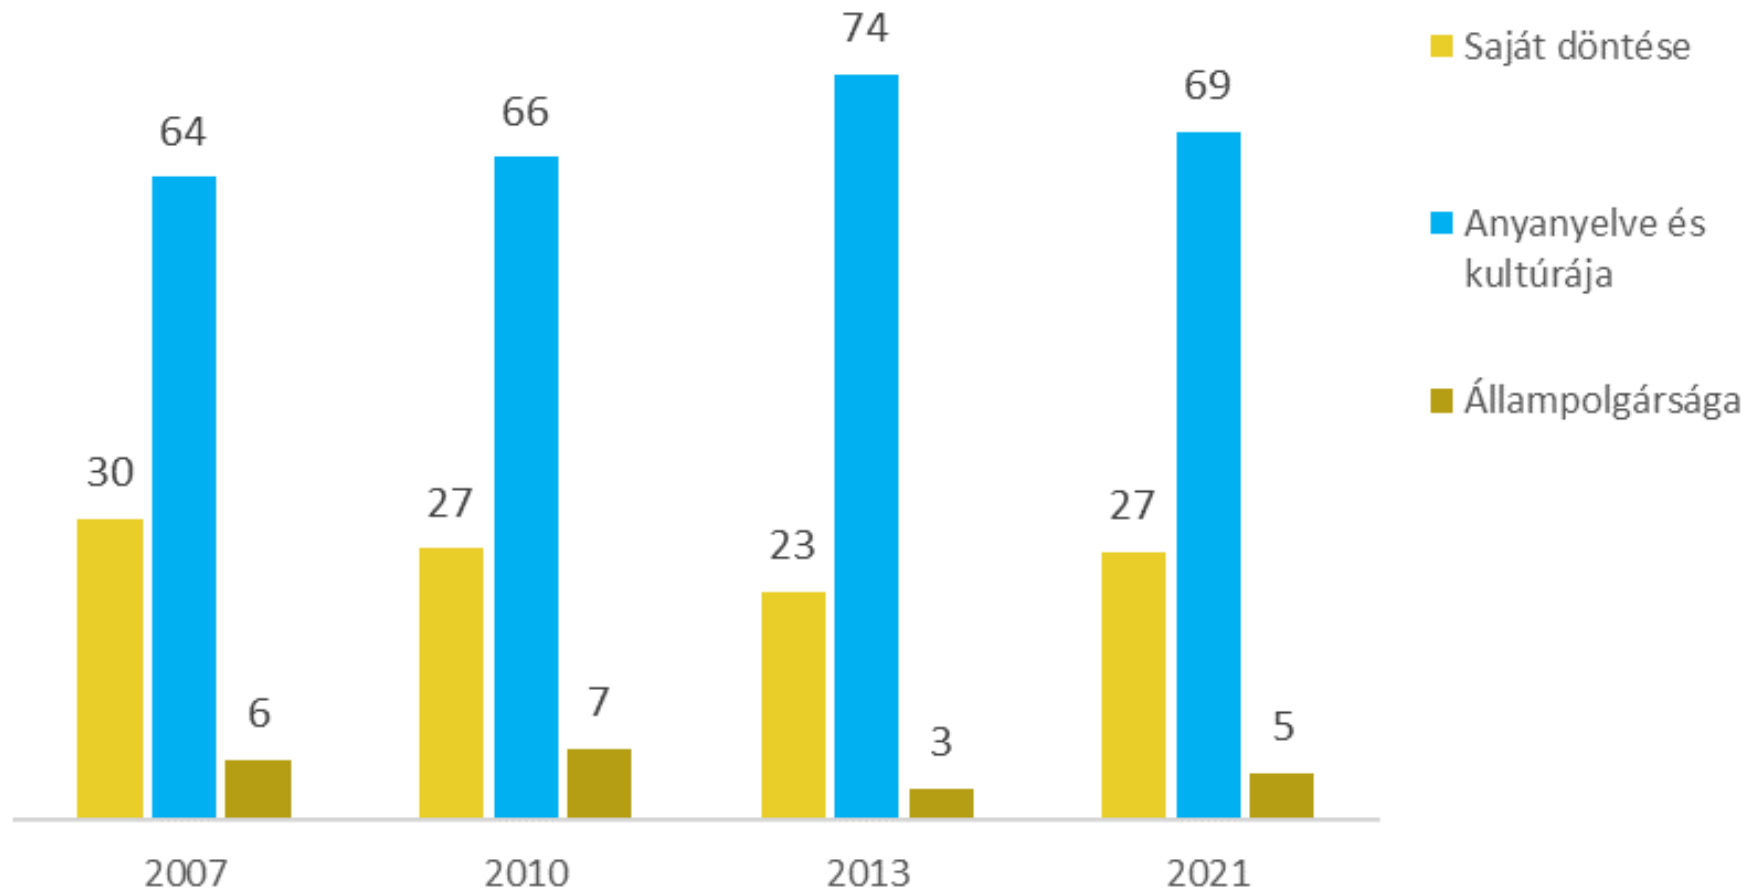

Mi határozza meg leginkább az Ön nemzeti hovatartozását?