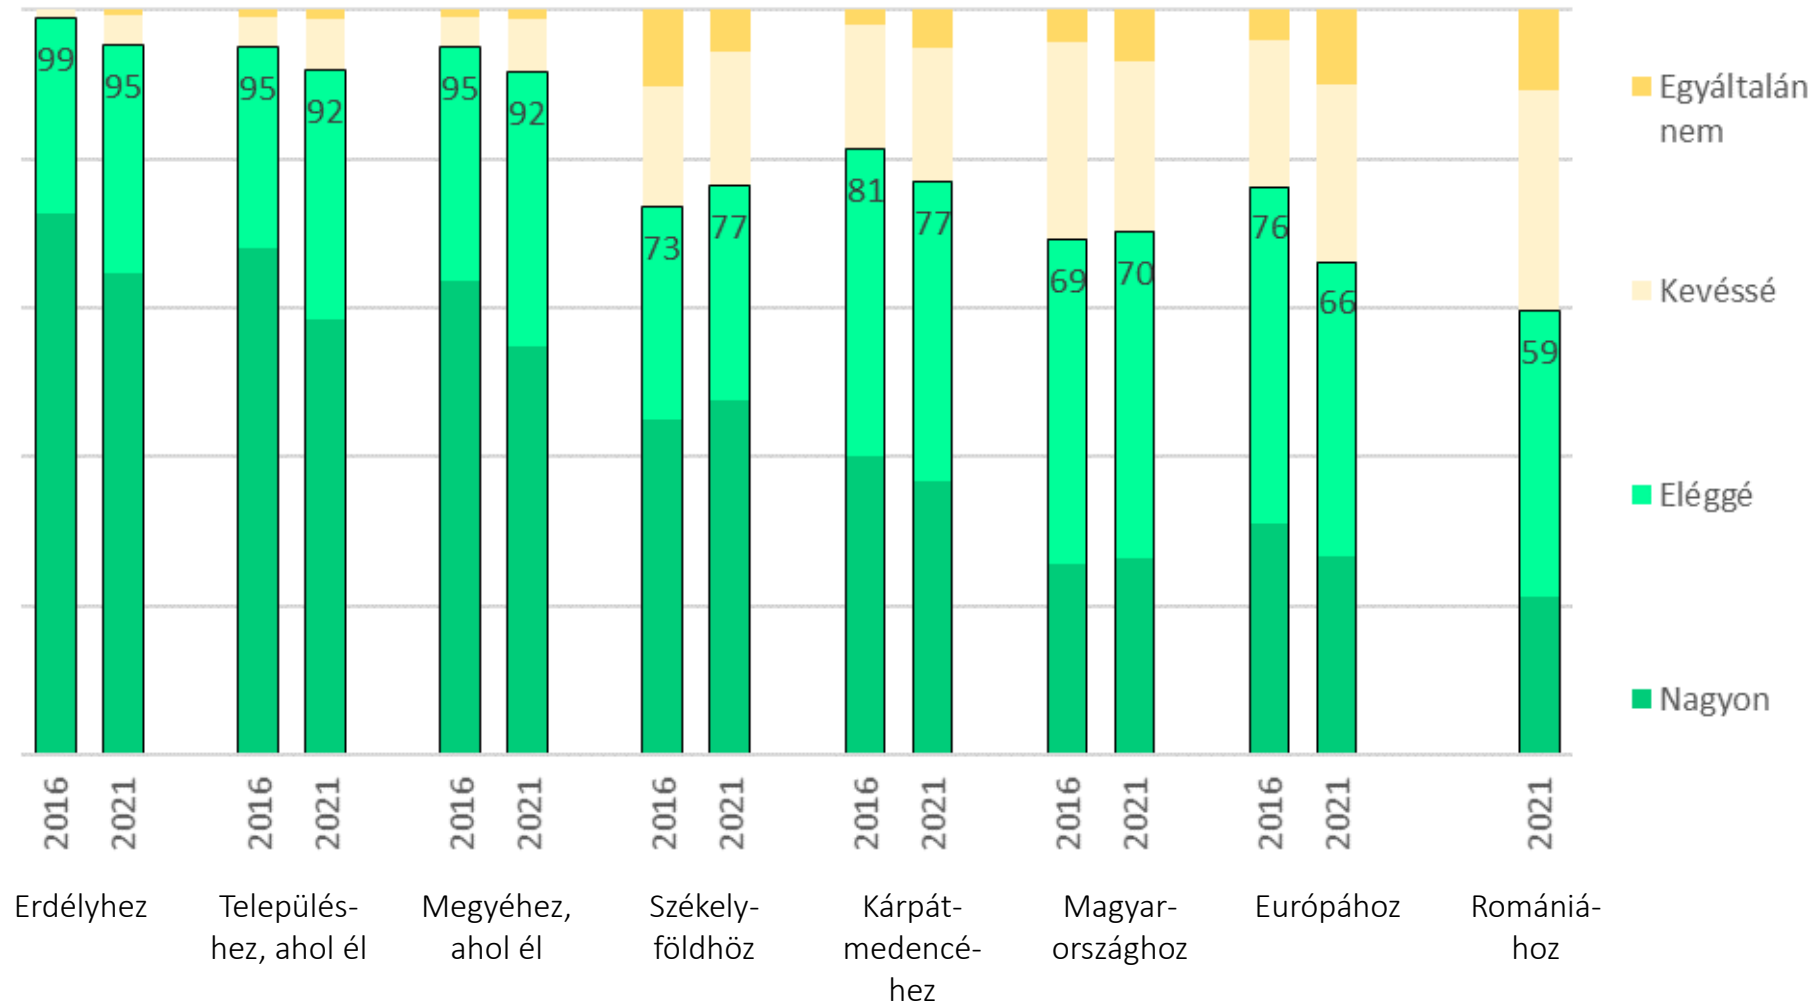

Kérem, mondja meg, hogy Ön mennyire kötődik az alábbiakhoz?