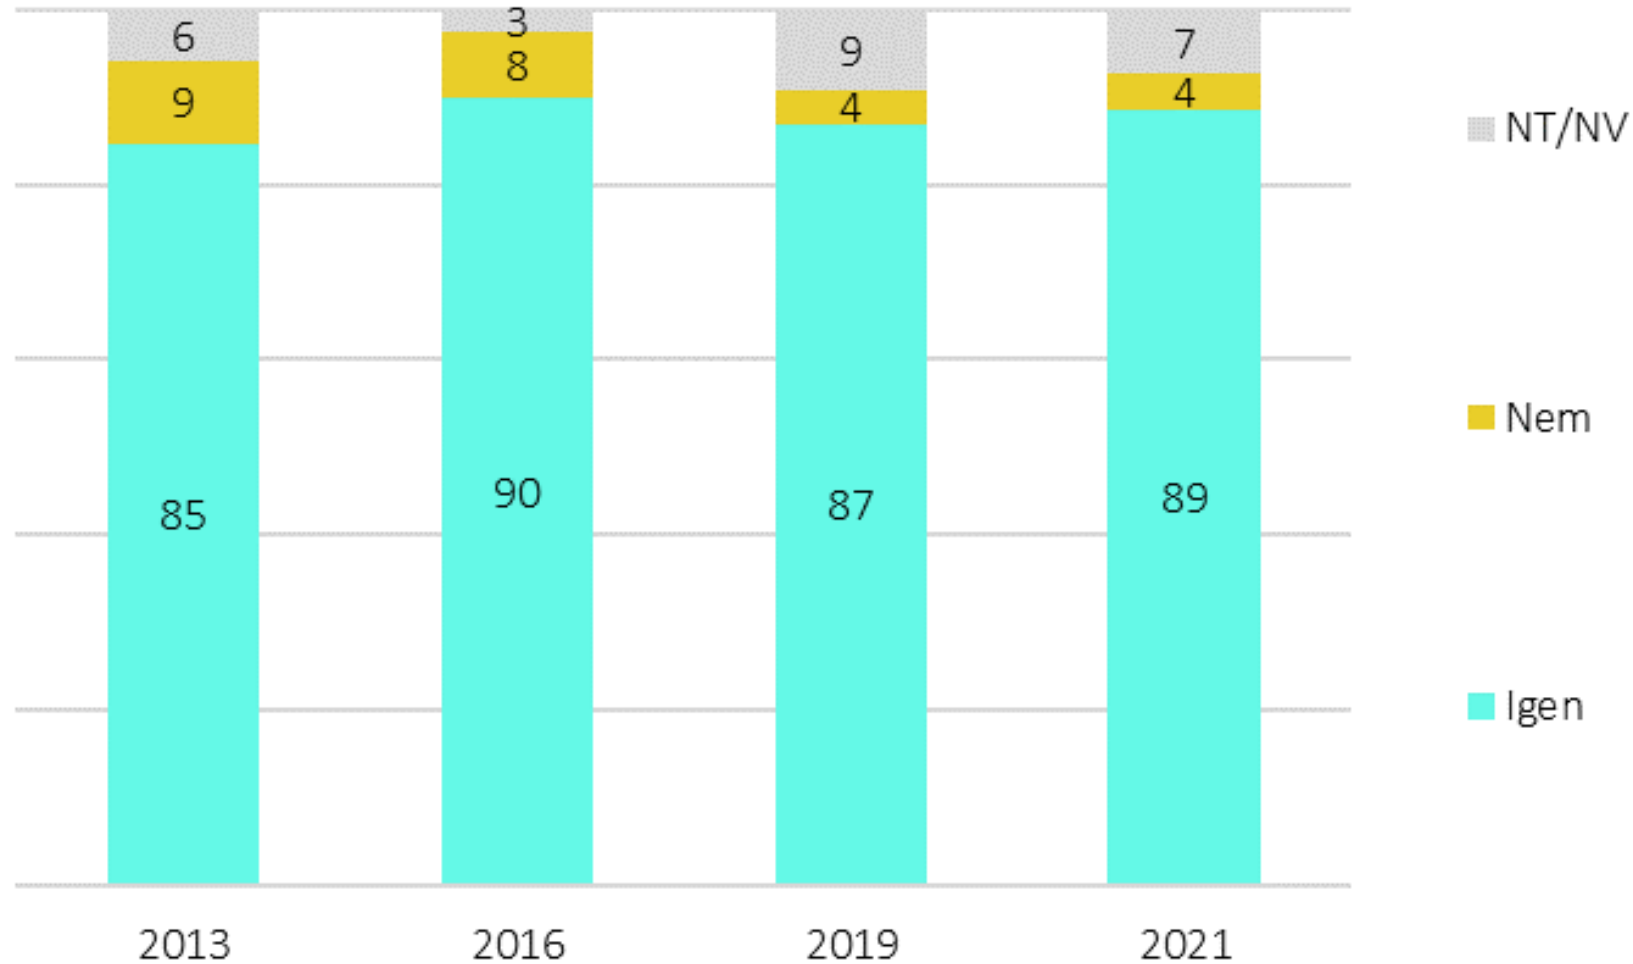

Ön szerint a romániai/erdélyi magyarok részét képezik-e a magyar nemzetnek?