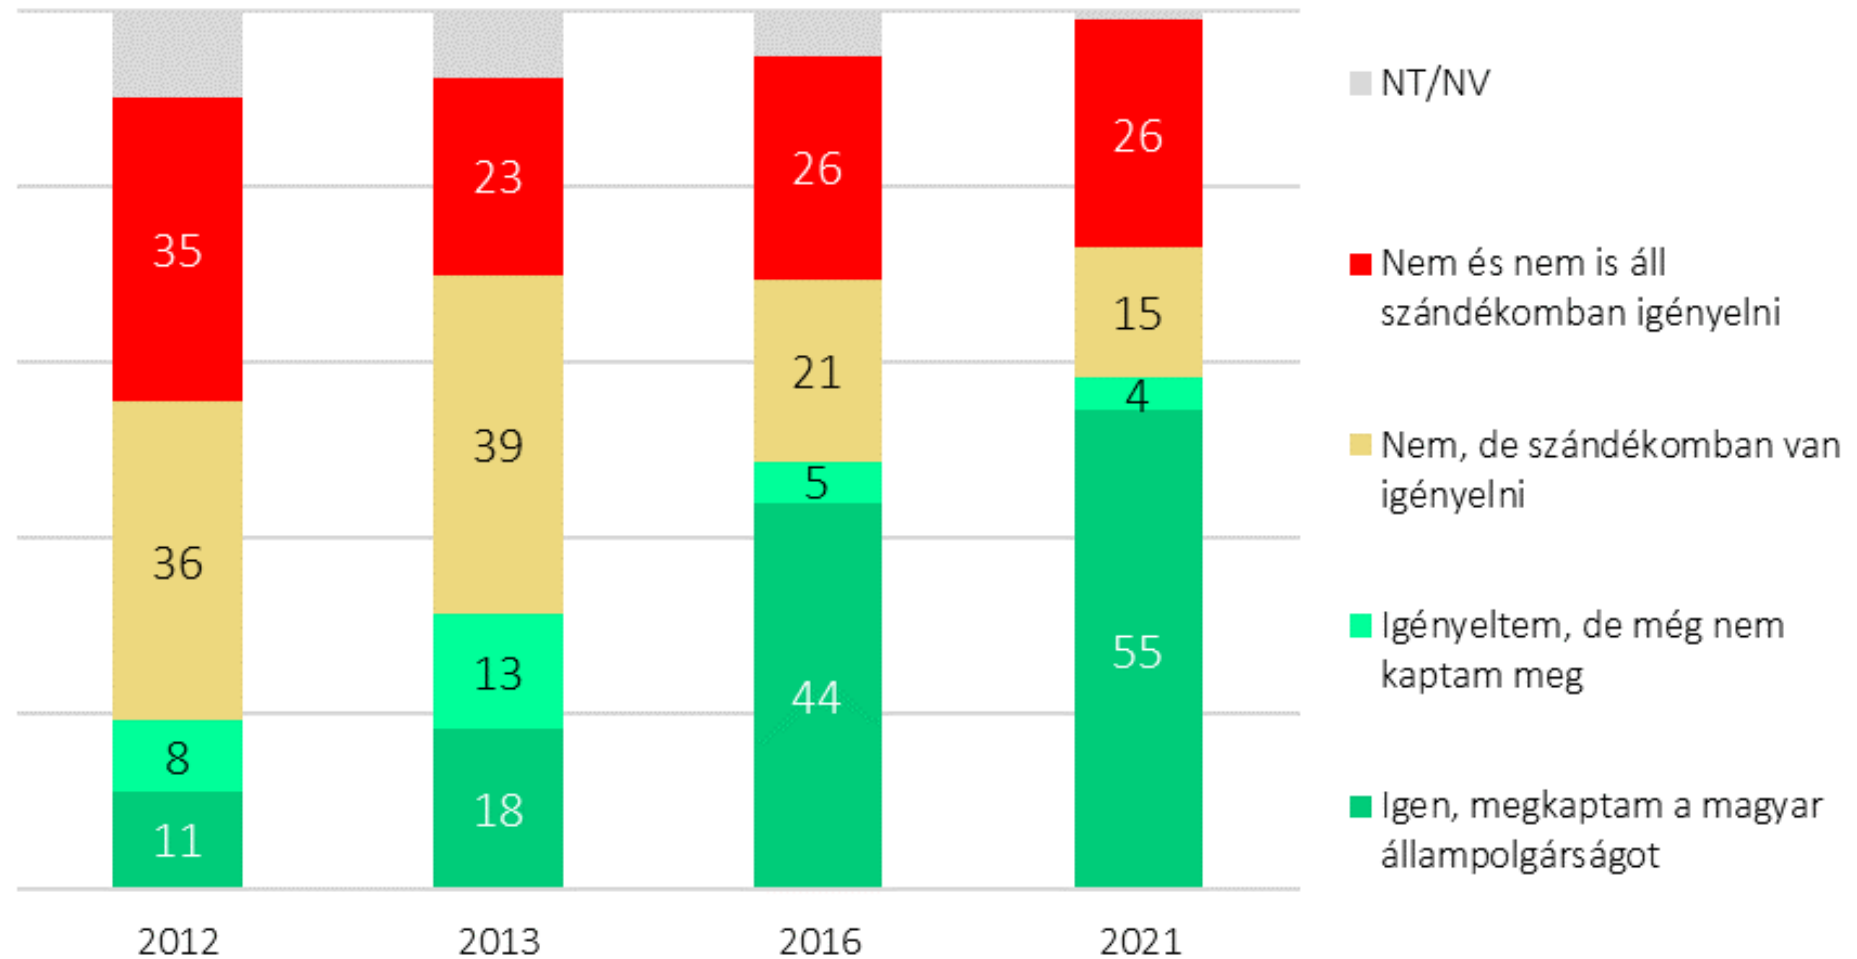

Ön magyar állampolgár?