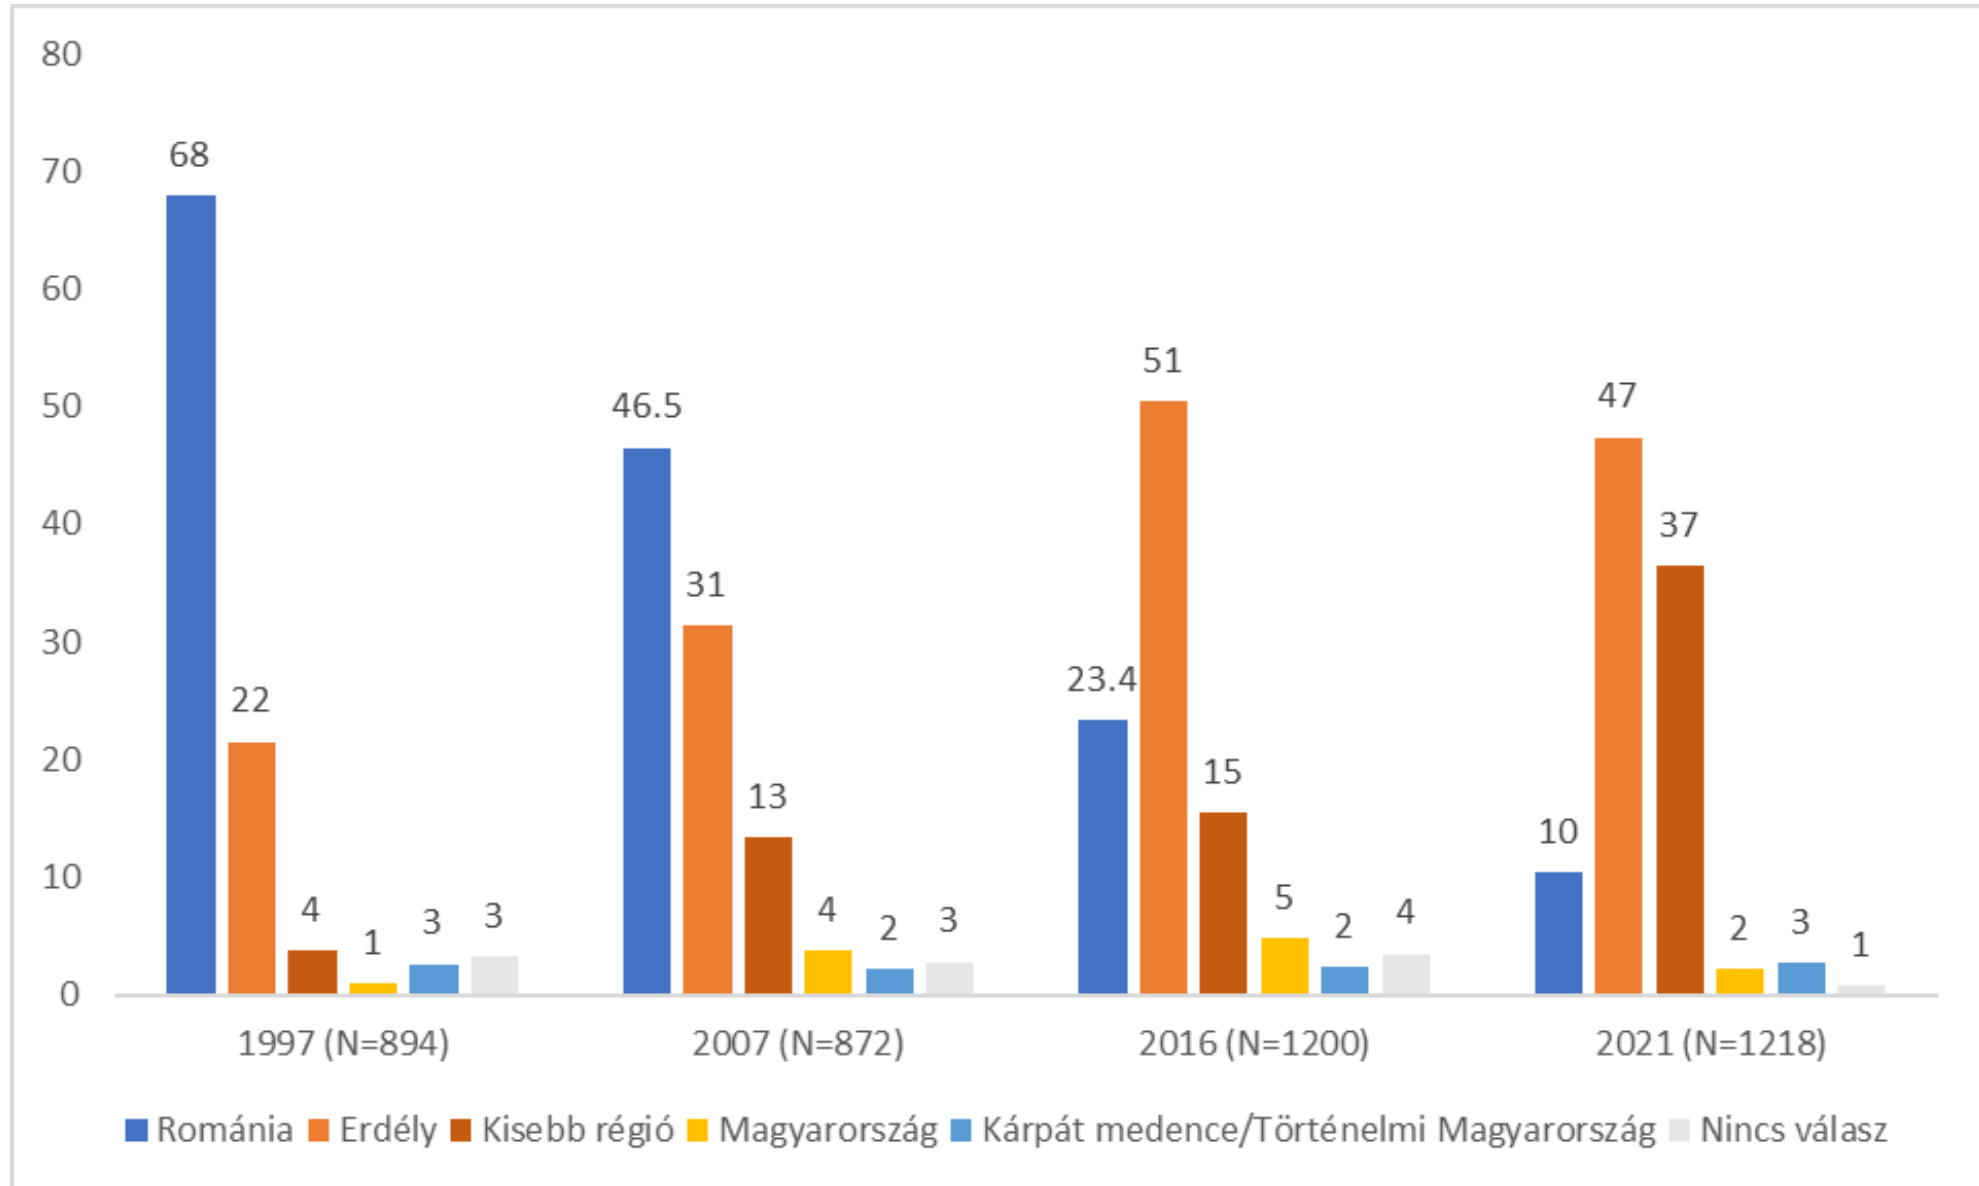

Ön mit tekint hazájának?