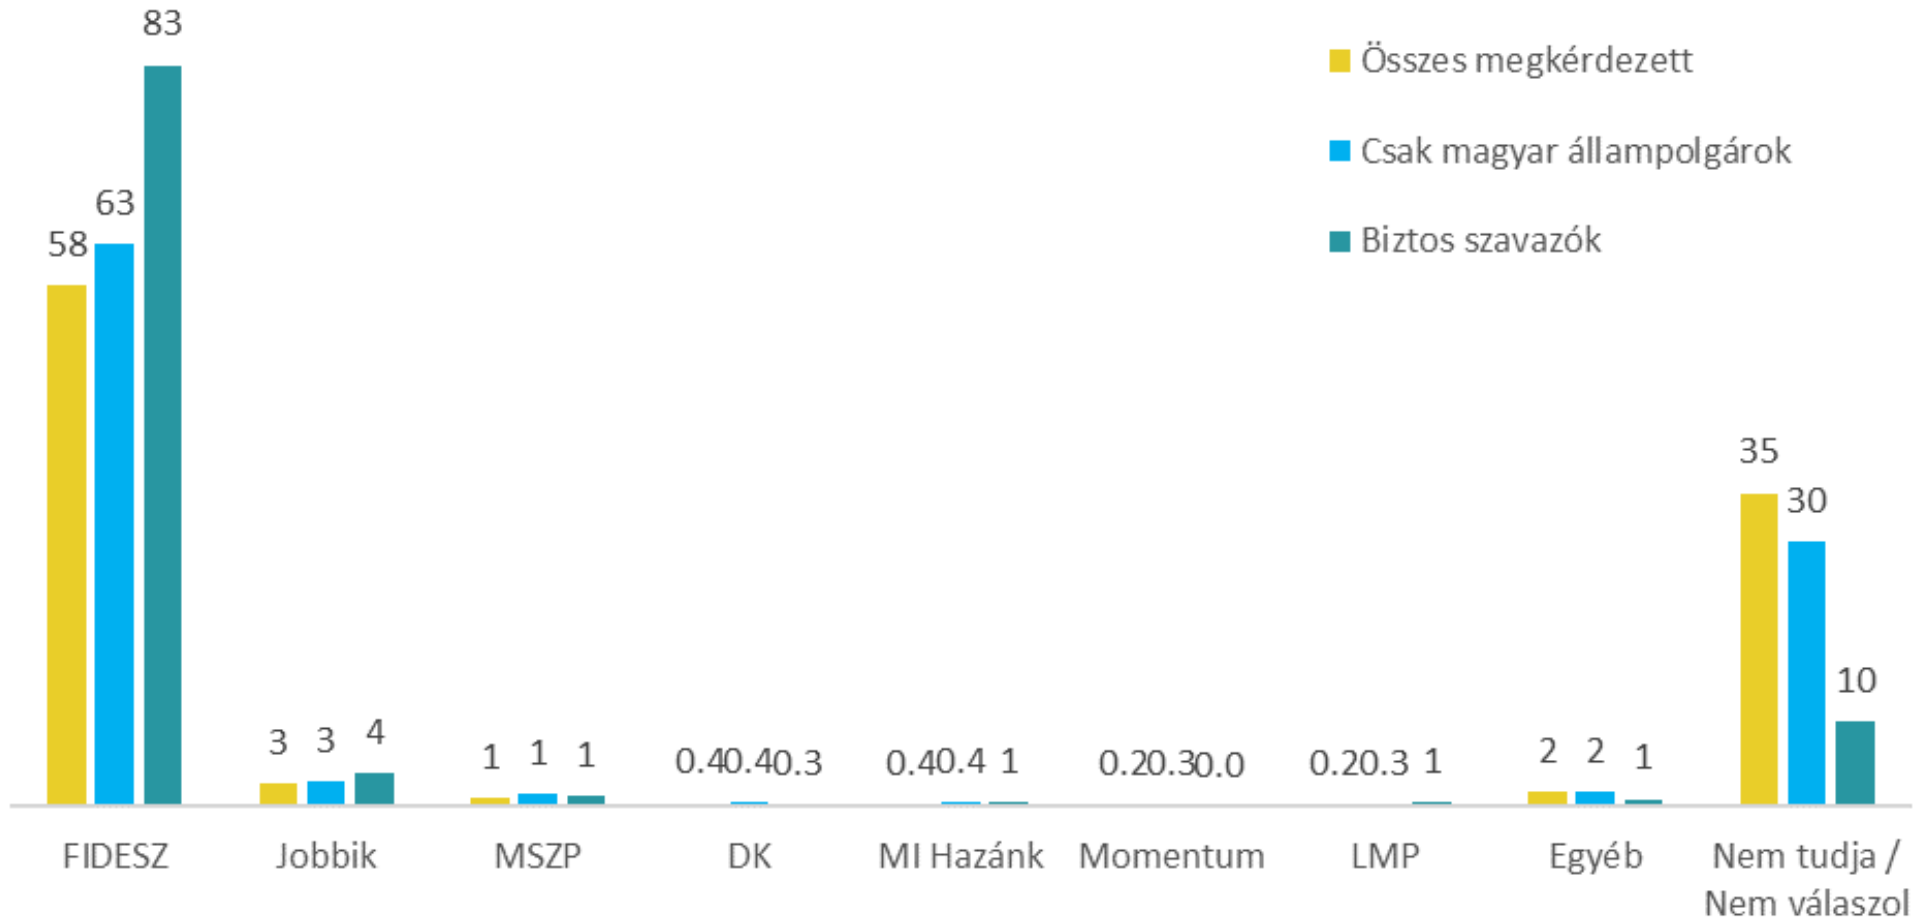

3. Állampolgárság, szavazati jog

Ön magyar állampolgár?

Amennyiben jövő vasárnap parlamenti választást tartanának Magyarországon, Ön élne-e a szavazati jogával?

Választói hajlandóság a biztos szavazó állampolgárok körében háttérváltozók szerint

Választói hajlandóság alakulása a biztos szavazó állampolgárok körében

Ha Ön (mégis) elmenne, a parlamenti képviselők esetében melyik párt jelöltjeire szavazna?

A pártpreferencia alakulása a biztos szavazó állampolgárok körében