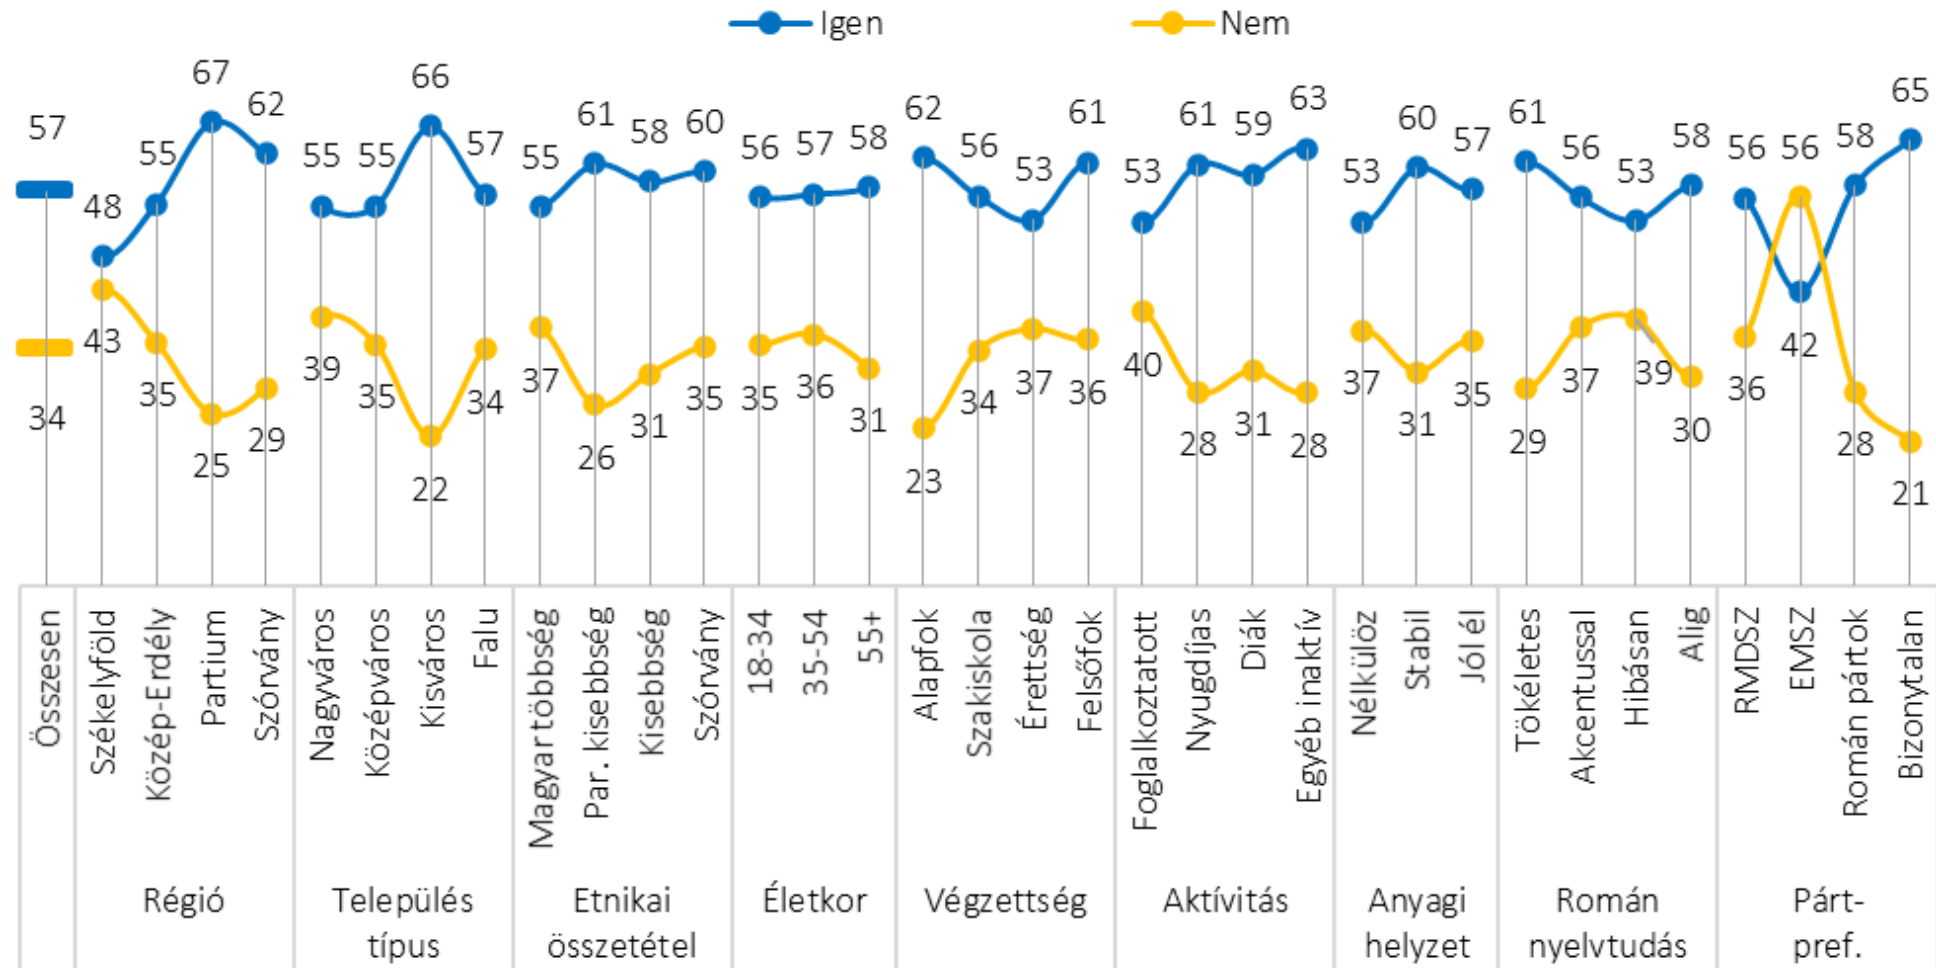

Témák, a bemutató szerkezete

- Fő témák:

- A nemzeti identitás meghatározói és változása (idősoros adatok)
- magyar állampolgárság; választói viselkedés
- magyarországi és romániai politikához való viszony

- Idősorok:

- 2007; 2010: MTA Kisebbségkutató Intézet (Kárpát Panel)
- 2013: Nemzeti Kisebbségkutató (Erdélyi magyarok a magyarországi és romániai politikai térben)
- 2016: Kvantum Research (Nemzeti Barométer)
- 2019: Bálványos Intézet, Székelyföldi Közpolitikai Intézet (Regionális Barométer)

1. Nemzeti identitás

Ön szerint a romániai/erdélyi magyarok részét képezik-e a magyar nemzetnek?

Ön szerint a romániai/erdélyi magyarok részét képezik-e a román nemzetnek?

Ön szerint a romániai/erdélyi magyarok részét képezik-e a román nemzetnek? (háttérváltozók szerint)