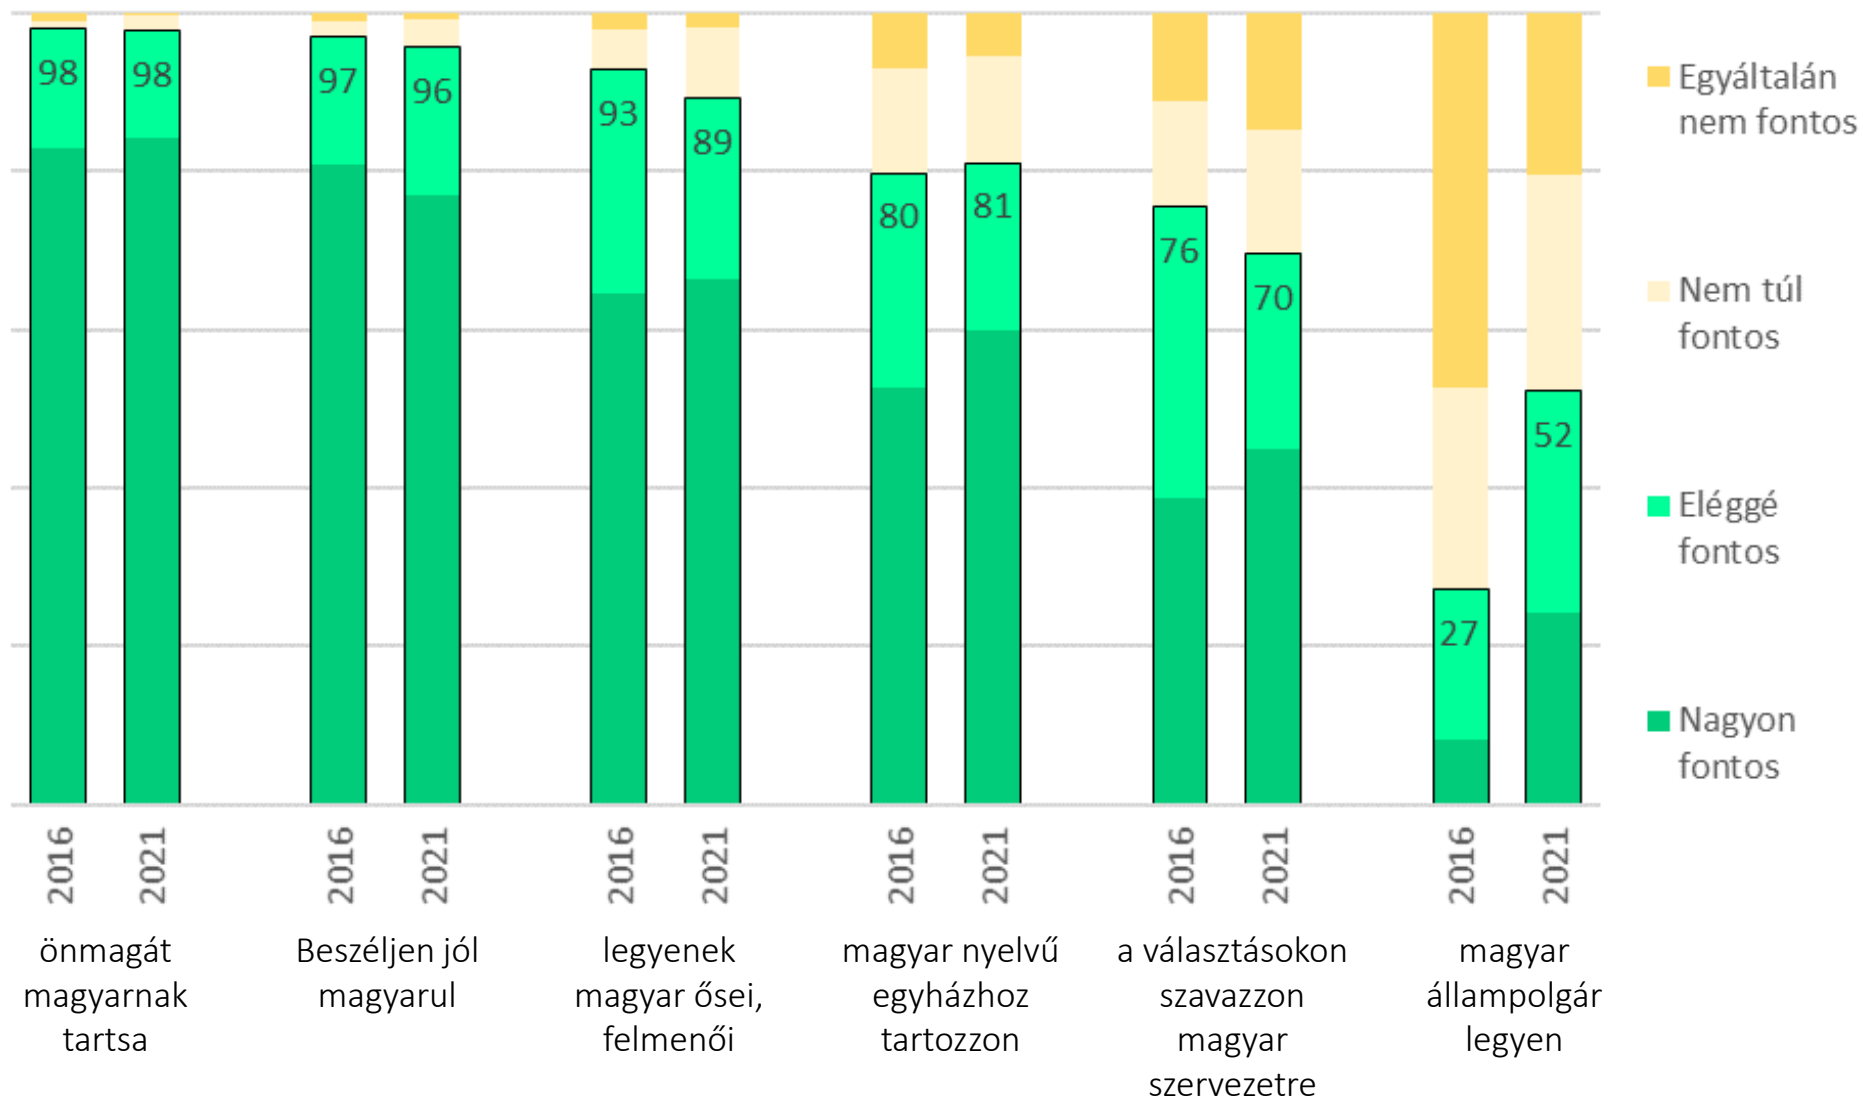

Témák, a bemutató szerkezete

- Fő témák:

- A nemzeti identitás meghatározói és változása (idősoros adatok)
- magyar állampolgárság; választói viselkedés
- magyarországi és romániai politikához való viszony

- Idősorok:

- 2007; 2010: MTA Kisebbségkutató Intézet (Kárpát Panel)
- 2013: Nemzeti Kisebbségkutató (Erdélyi magyarok a magyarországi és romániai politikai térben)
- 2016: Kvantum Research (Nemzeti Barométer)
- 2019: Bálványos Intézet, Székelyföldi Közpolitikai Intézet (Regionális Barométer)

Mennyire büszke Ön arra, hogy magyar?

Mennyire büszke Ön, a[rra]...

2. Magyarországi és romániai politikához való viszony

Politikai informáltság

	Helyes válaszok aránya			
	Románia		Magyarország	
	2013	2021	2013	2021
Ön hogy tudja, hány párt van Románia/Magyarország parlamentjében? (helyes válasz: 5, valamint 6)	10	12	14	6
Melyik a legnagyobb ellenzéki párt a román parlamentben? (helyes válasz: PSD, valamint Jobbik)	31	42	40	10
Ki jelenleg a PDL/PSD elnöke? Valamint Ki jelenleg az MSZP/Jobbik elnöke?	42	42	33	27
Hány éves Románia elnökének/Magyarország köztársasági elnökének a mandátuma? (helyes válasz: 5)	35	24	52	16