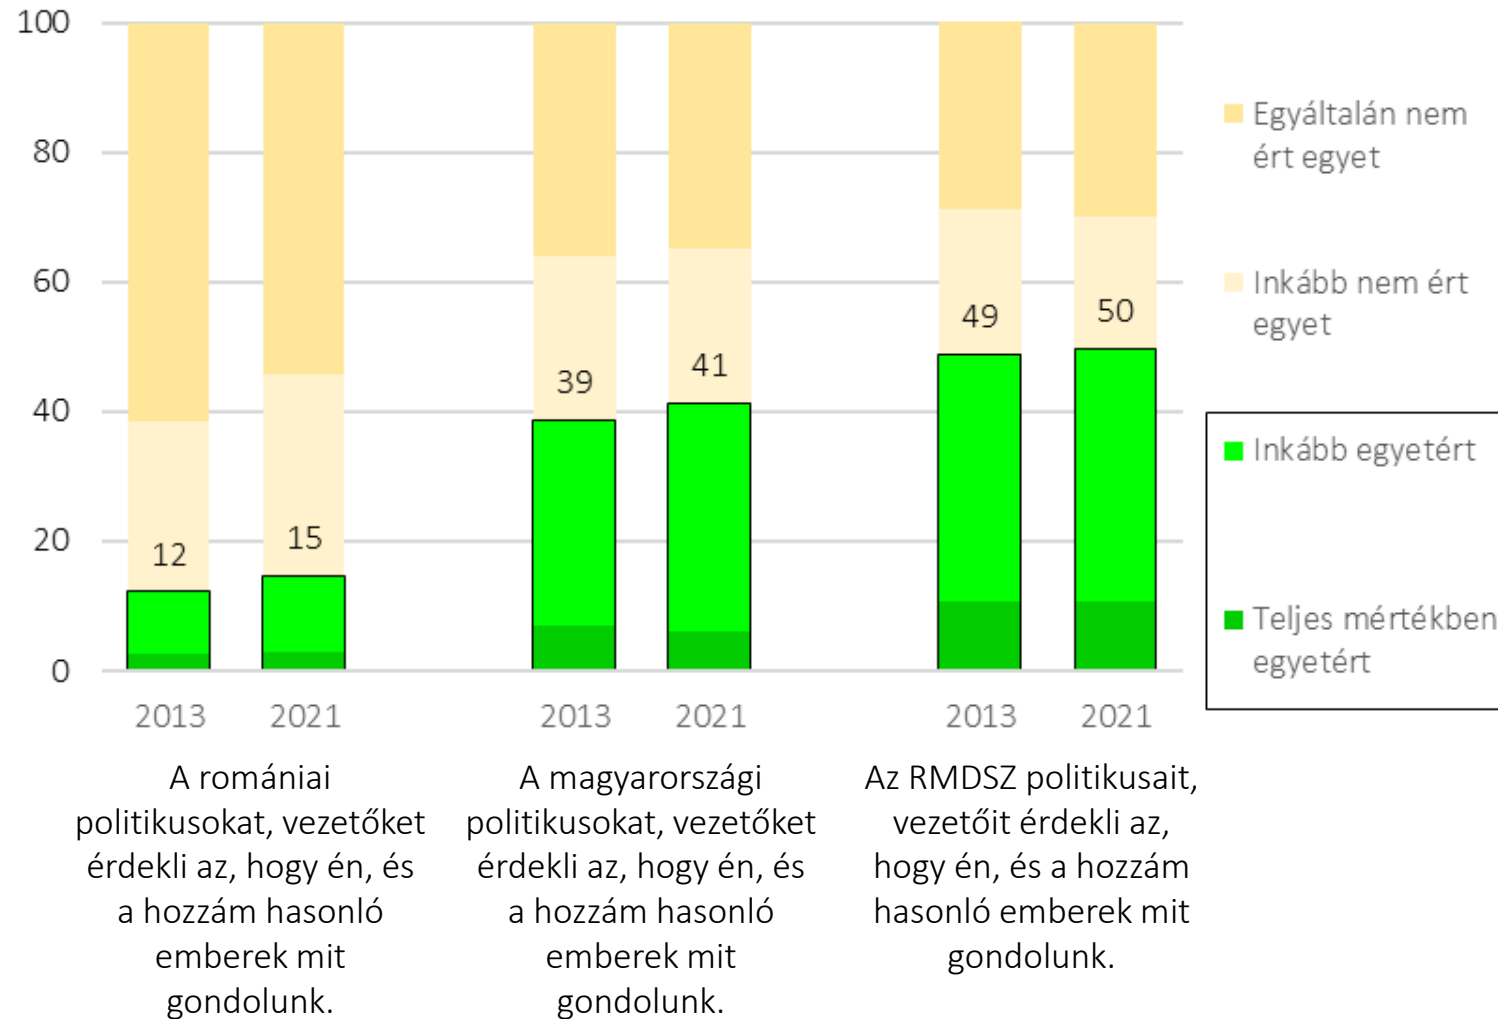

Ön milyen mértékben ért egyet a következő kijelentésekkel?