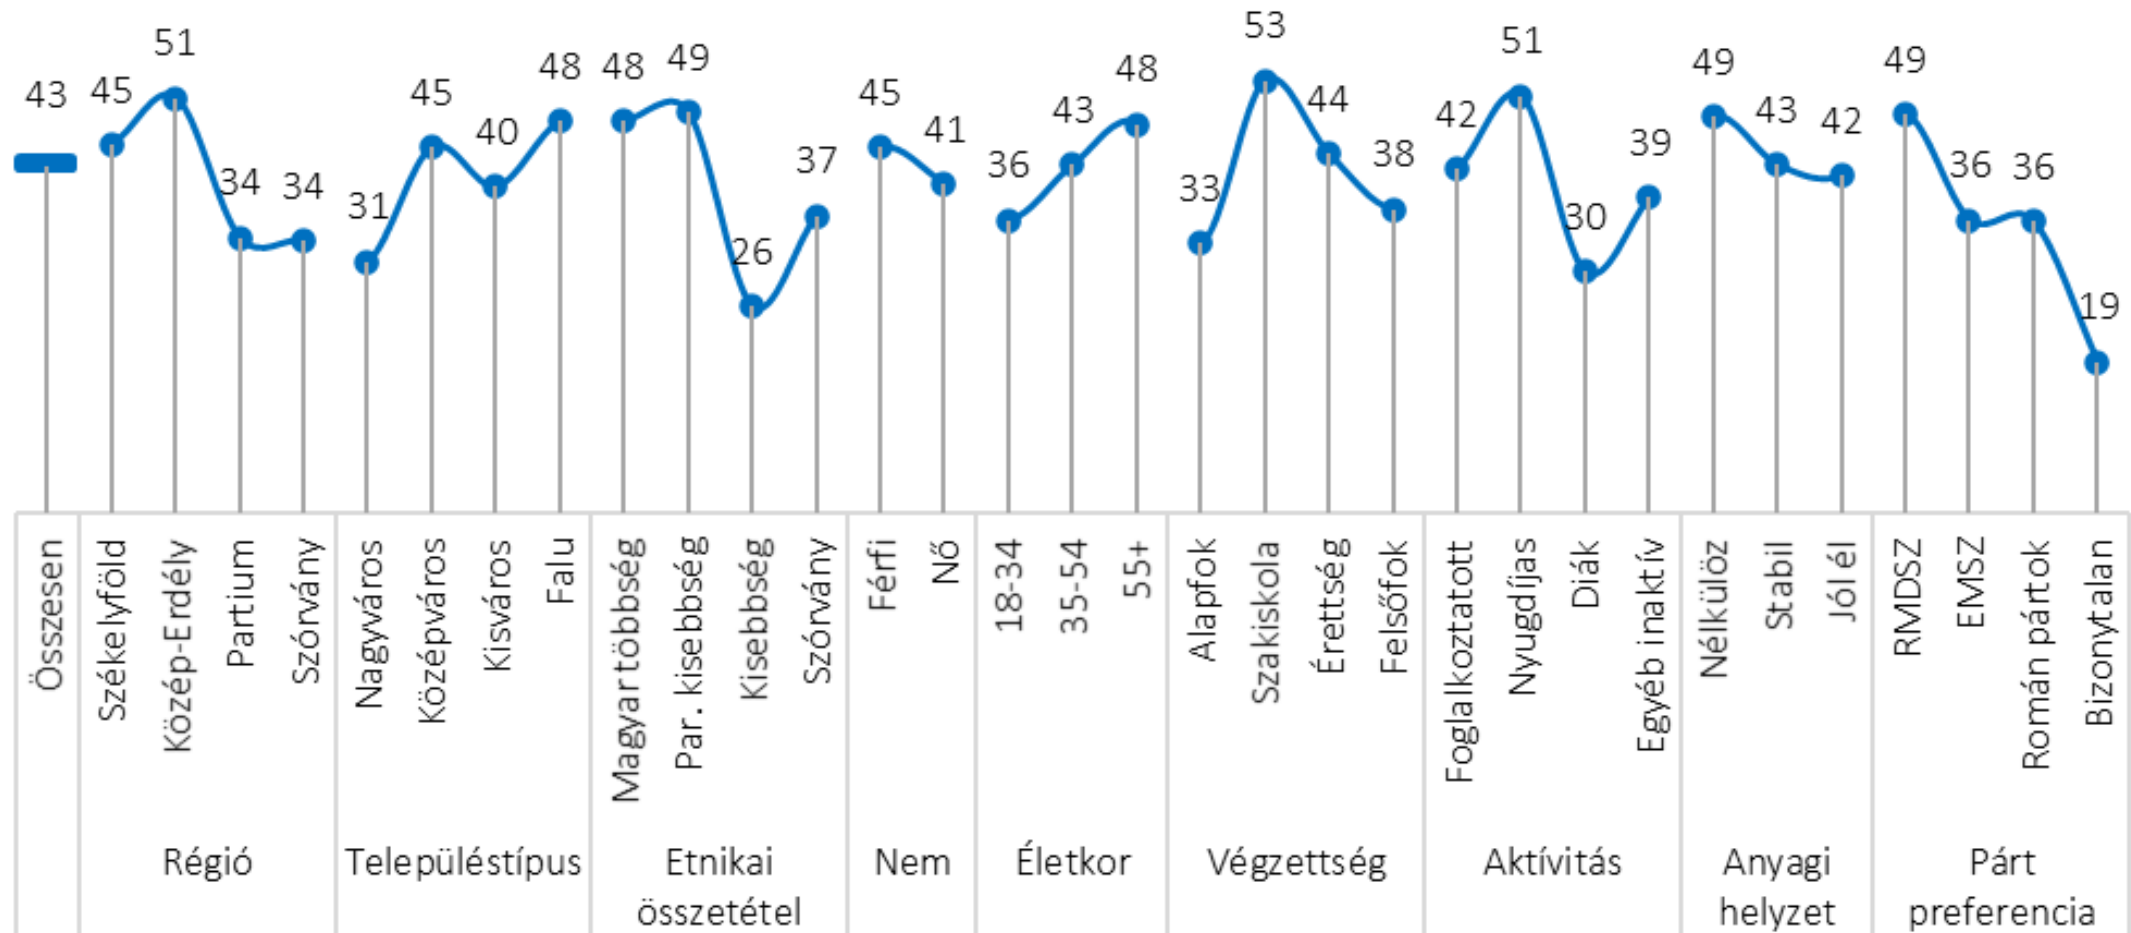

3. Állampolgárság, szavazati jog

Ön magyar állampolgár?

Amennyiben jövő vasárnap parlamenti választást tartanának Magyarországon, Ön élne-e a szavazati jogával?

Választói hajlandóság a biztos szavazó állampolgárok körében háttérváltozók szerint

Választói hajlandóság alakulása a biztos szavazó állampolgárok körében

Ha Ön (mégis) elmenne, a parlamenti képviselők esetében melyik párt jelöltjeire szavazna?

A pártpreferencia alakulása a biztos szavazó állampolgárok körében