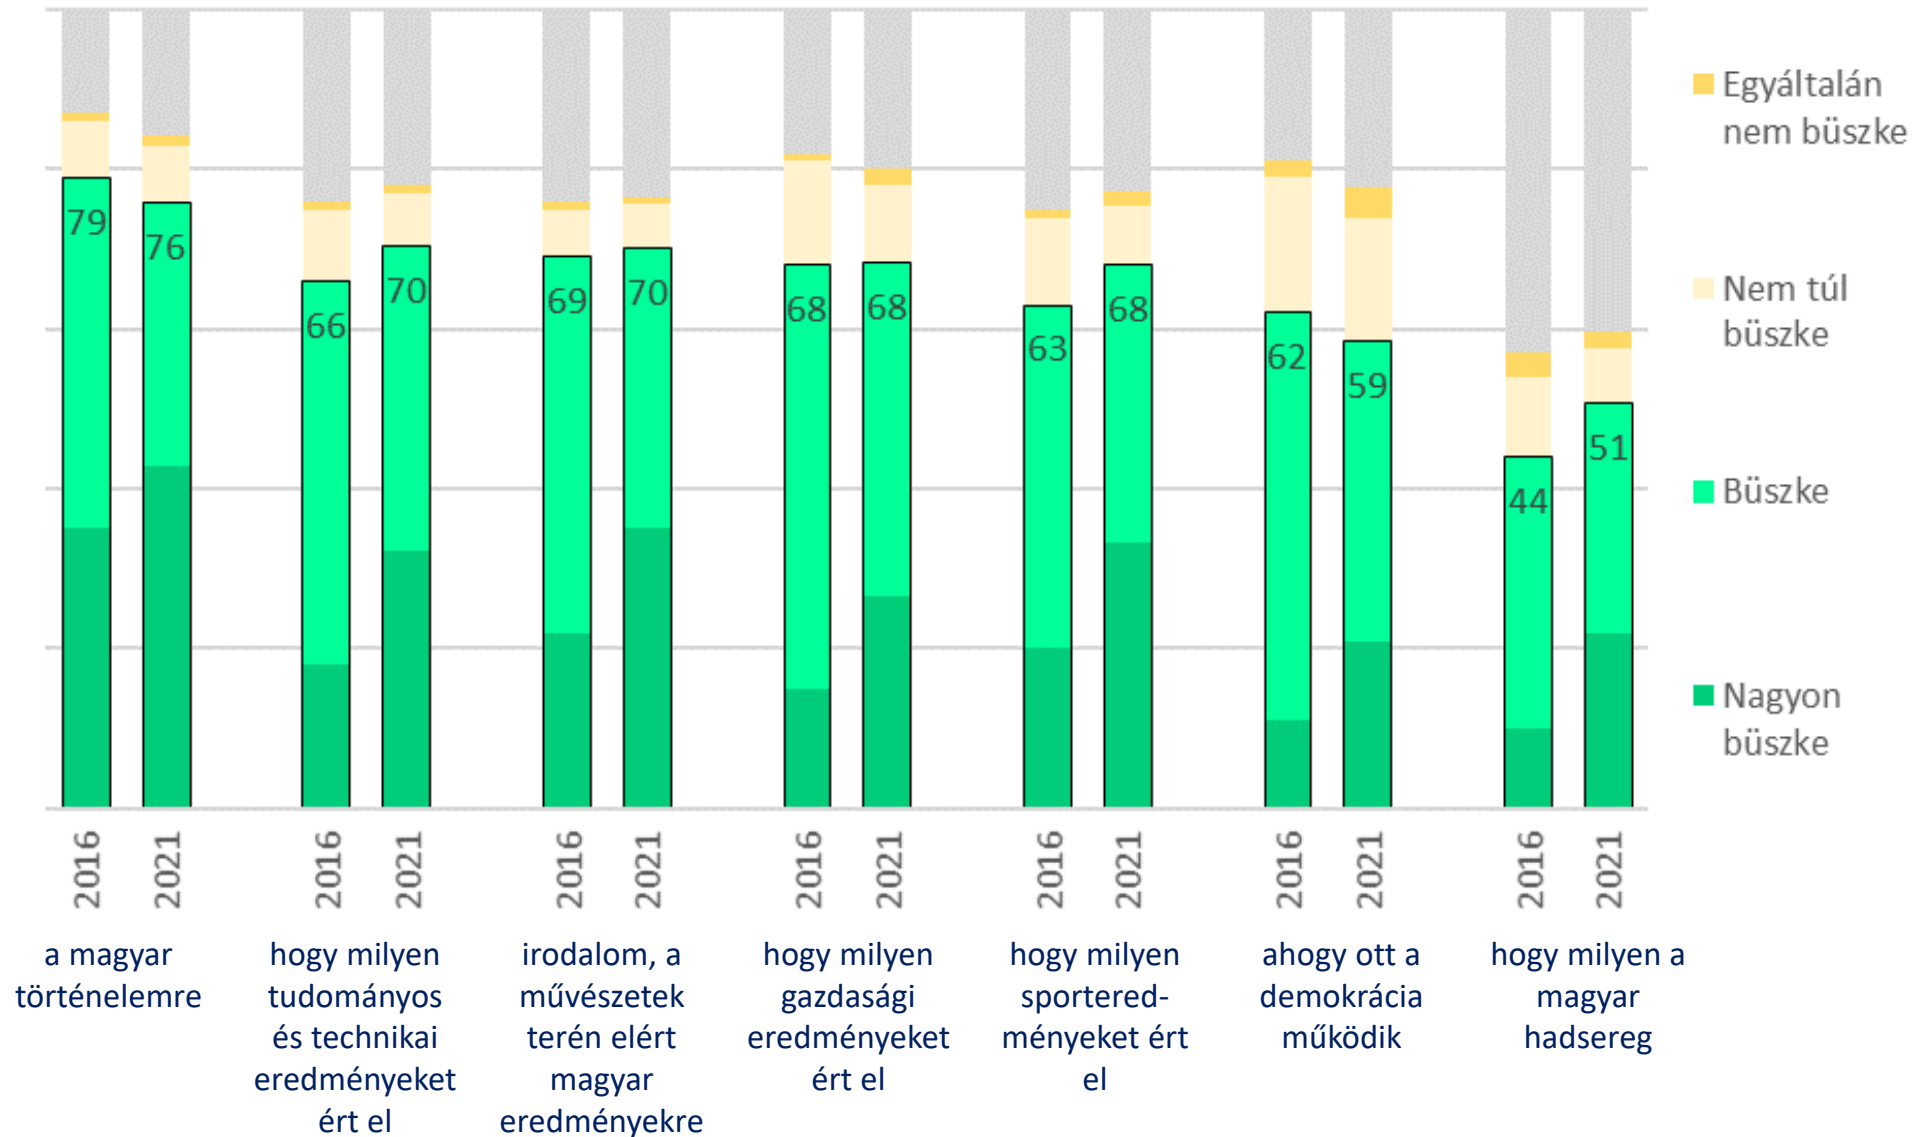

Kérem, mondja meg, hogy Ön mennyire kötődik az alábbiakhoz?

Mi határozza meg leginkább az Ön nemzeti hovatartozását?

Az Ön véleménye szerint, ahhoz, hogy valaki igazi magyar legyen, mennyire fontos az, hogy...

Mennyire büszke Ön arra, hogy magyar?

Mennyire büszke Ön, a[rra]...

2. Magyarországi és romániai politikához való viszony

Politikai informáltság

	Helyes válaszok aránya			
	Románia		Magyarország	
	2013	2021	2013	2021
Ön hogy tudja, hány párt van Románia/Magyarország parlamentjében? (helyes válasz: 5, valamint 6)	10	12	14	6
Melyik a legnagyobb ellenzéki párt a román parlamentben? (helyes válasz: PSD, valamint Jobbik)	31	42	40	10
Ki jelenleg a PDL/PSD elnöke? Valamint Ki jelenleg az MSZP/Jobbik elnöke?	42	42	33	27
Hány éves Románia elnökének/Magyarország köztársasági elnökének a mandátuma? (helyes válasz: 5)	35	24	52	16