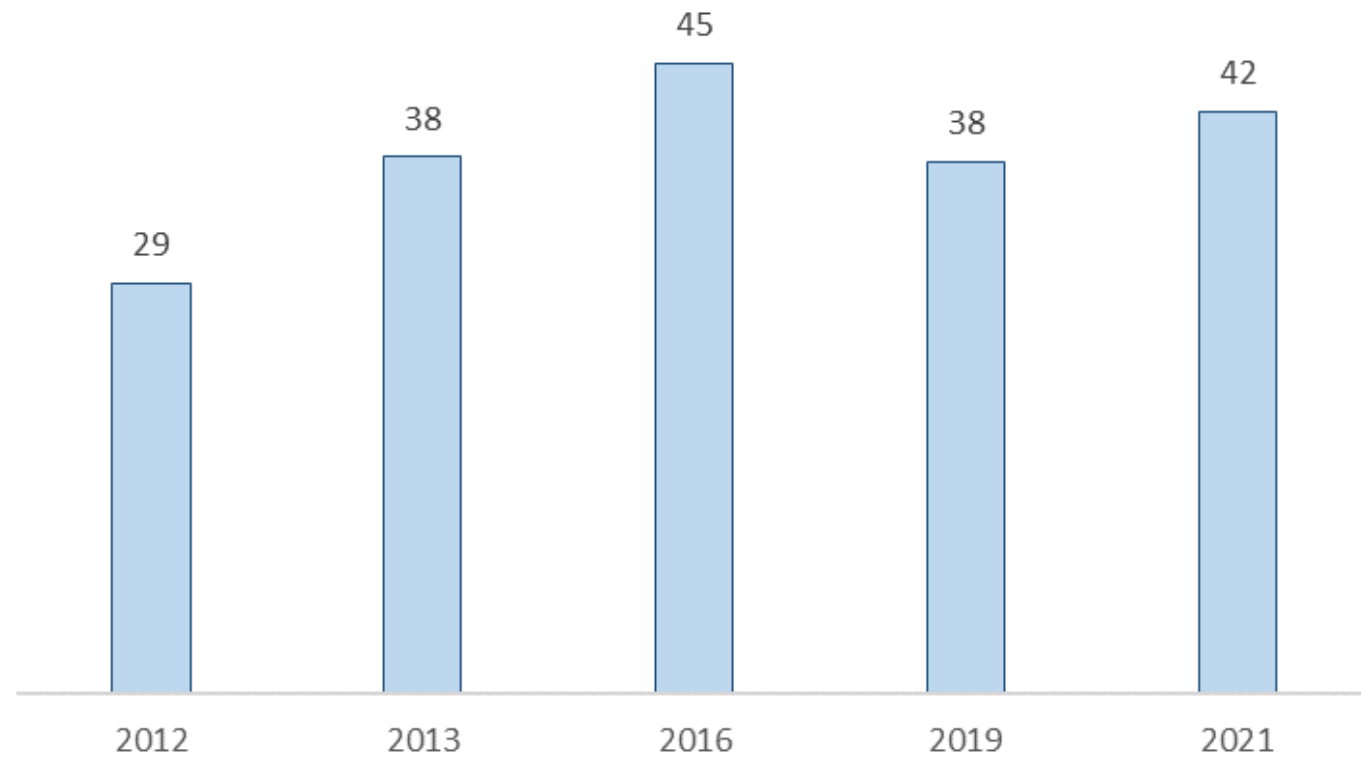

Választói hajlandóság alakulása a biztos szavazó állampolgárok körében