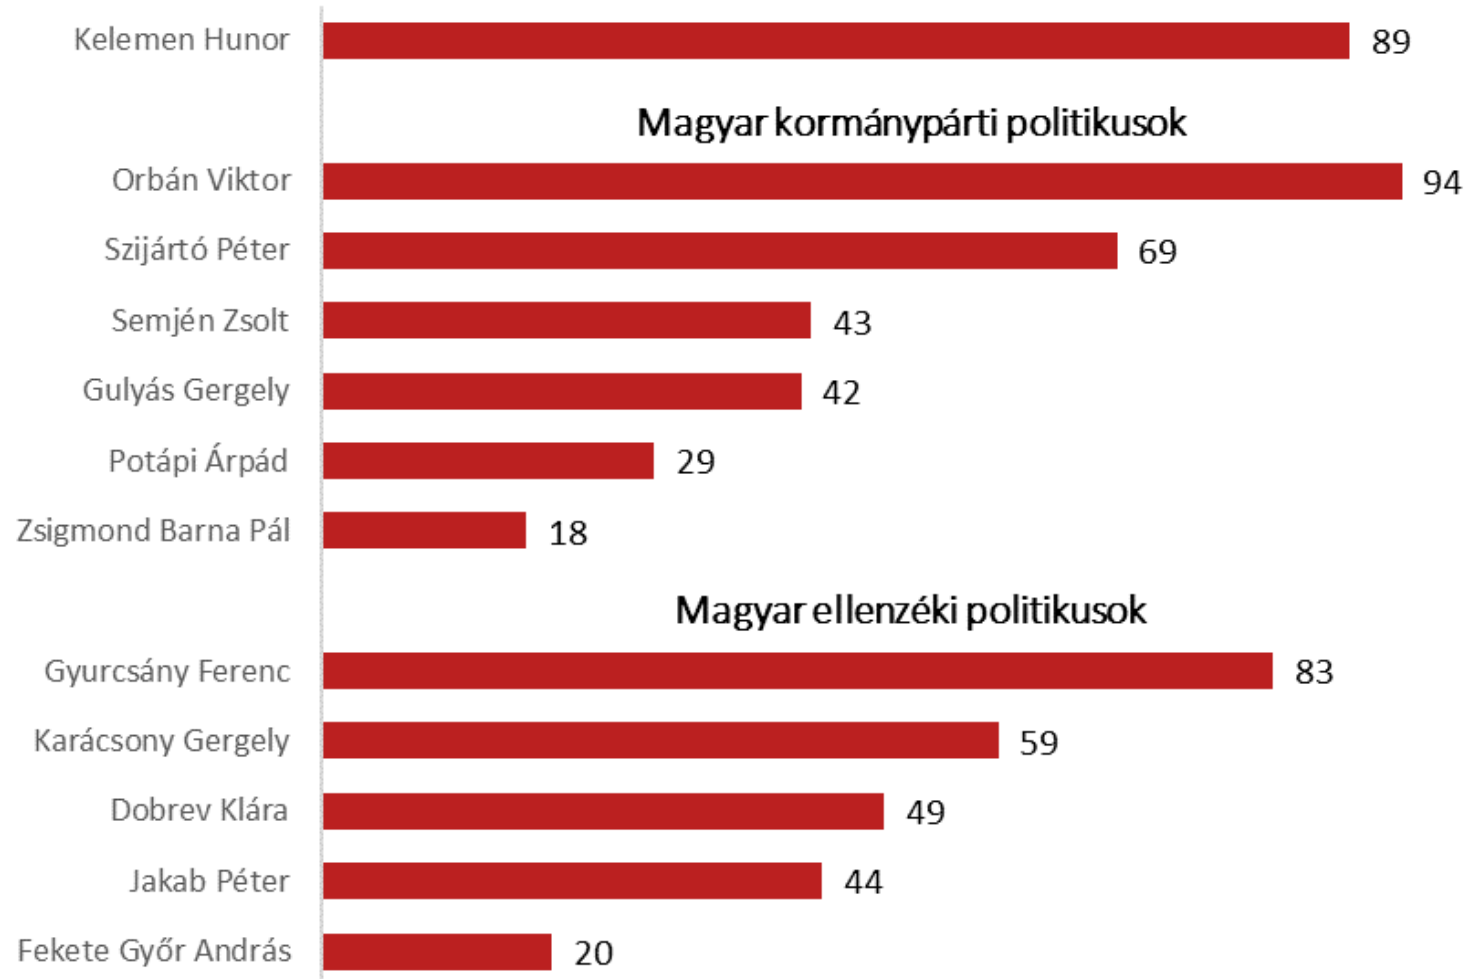

Kérem értékelje mennyire szimpatikusak Önnek a következő politikusok! – Politikusok ismertsége